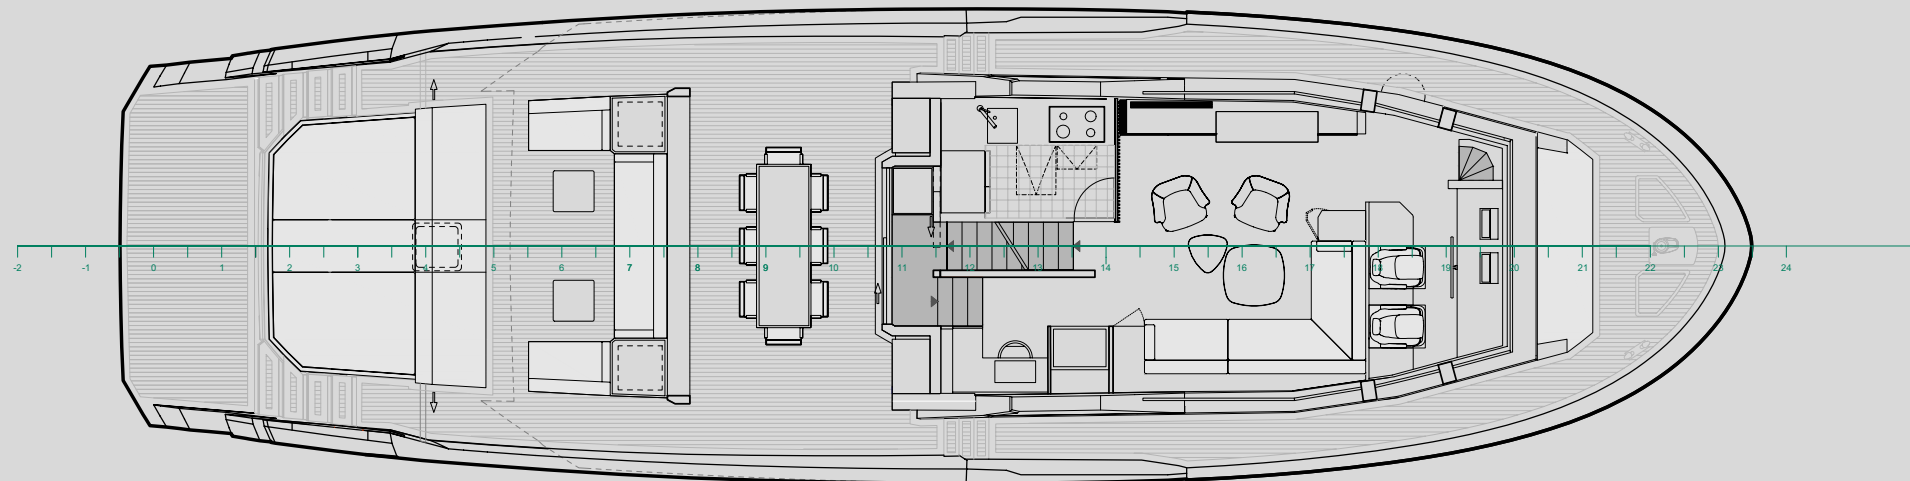

ГЛАВНАЯ ПАЛУБА