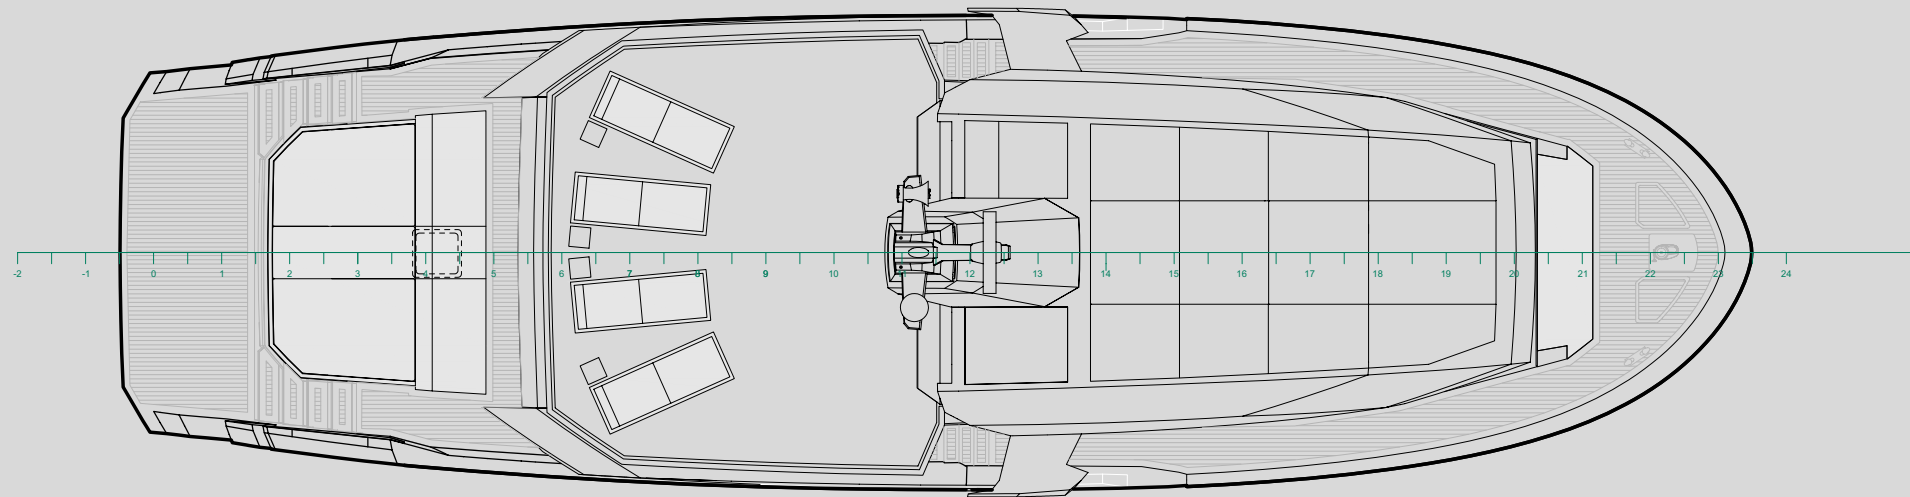

СТАНДАРТНАЯ ПЛАНИРОВКА

ДОСТУПНЫЕ ОПЦИОНАЛЬНЫЕ ИЗМЕНЕНИЯ

ВЕРХНЯЯ ПАЛУБА