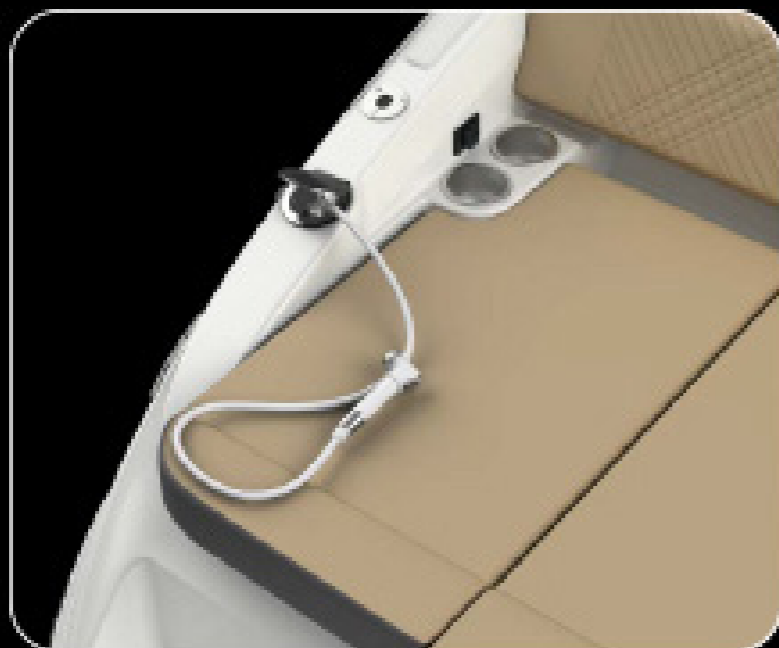

WATER SYSTEM BUNDLE — свежесть и комфорт на воде

С этим пакетом вы легко смоете песок с катера и снаряжения прямо на воде, сохраняя чистоту и порядок во время каждой прогулки.

Выдвижной душ для транца