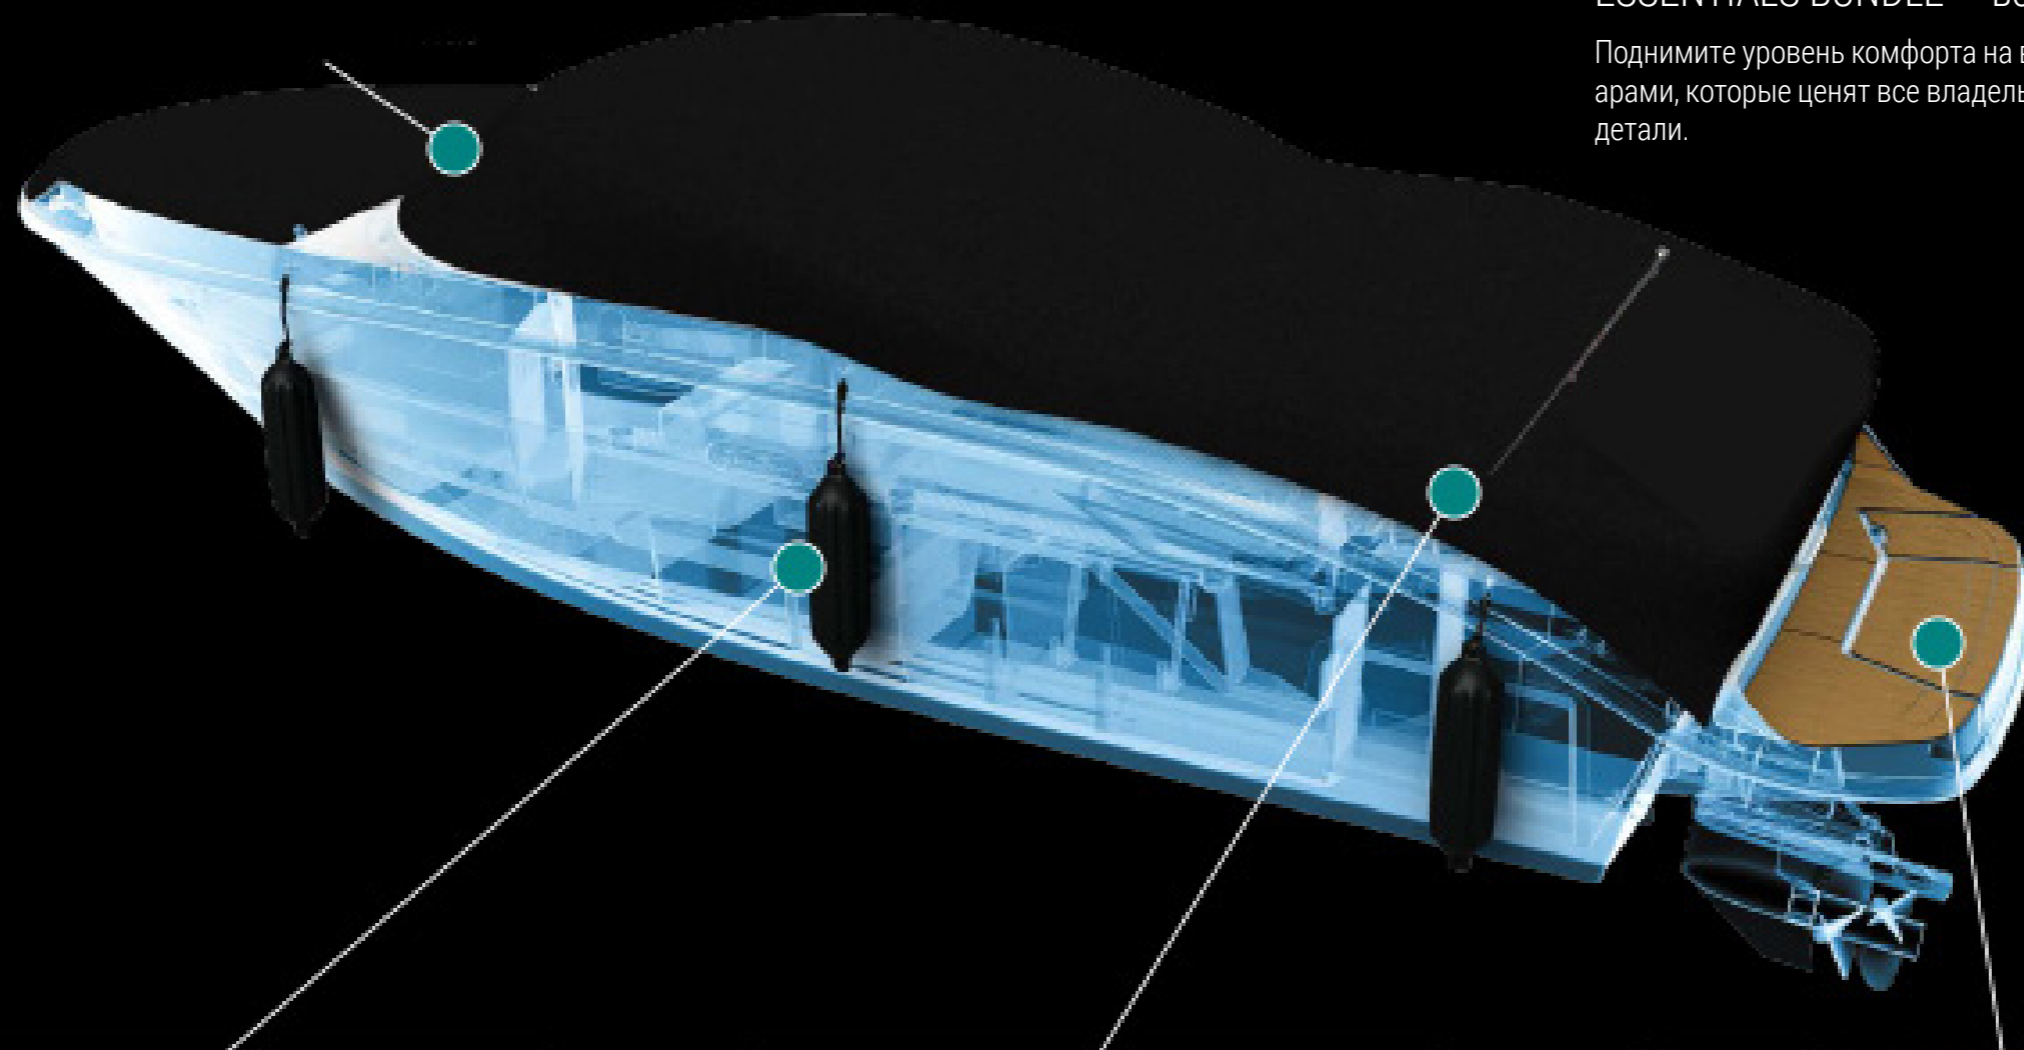

Fusion® Premier Audio с стерео Apollo RA770

Пульт ARX и колонки Apollo Series

Сабвуфер Apollo Series и дополнительные колонки

Колонки Apollo Series в носовой зоне

Чехлы для кокпита и тоннеу

ESSENTIALS BUNDLE — всё, что нужно для удобства на воде