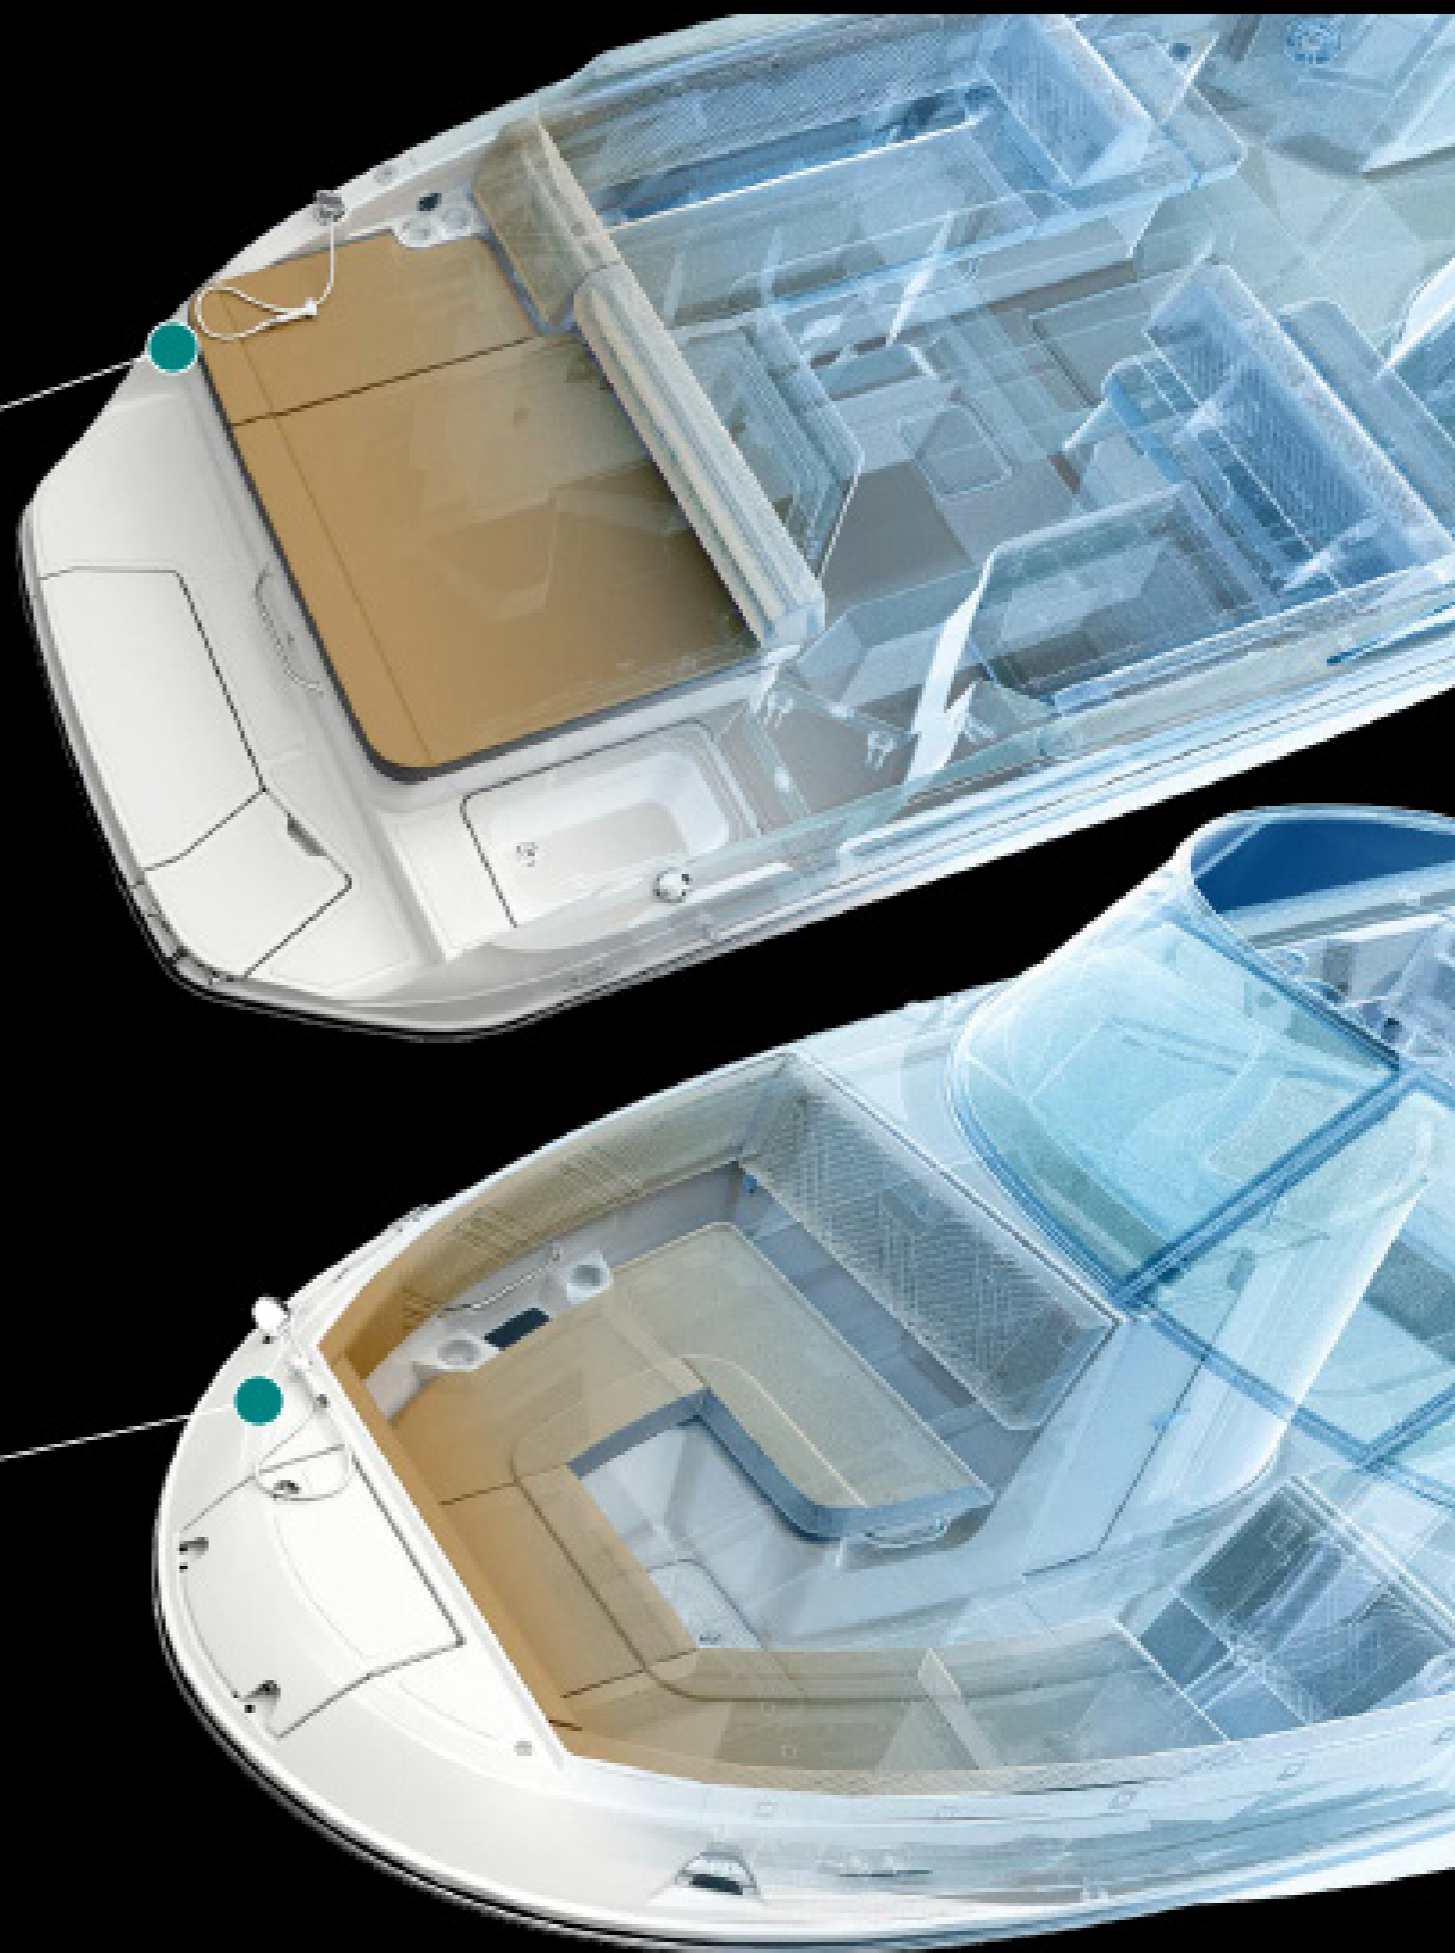

WATER SYSTEM BUNDLE — свежесть и комфорт на воде

С этим пакетом вы легко смоете песок с катера и снаряжения прямо на воде, сохраняя чистоту и порядок во время каждой прогулки.