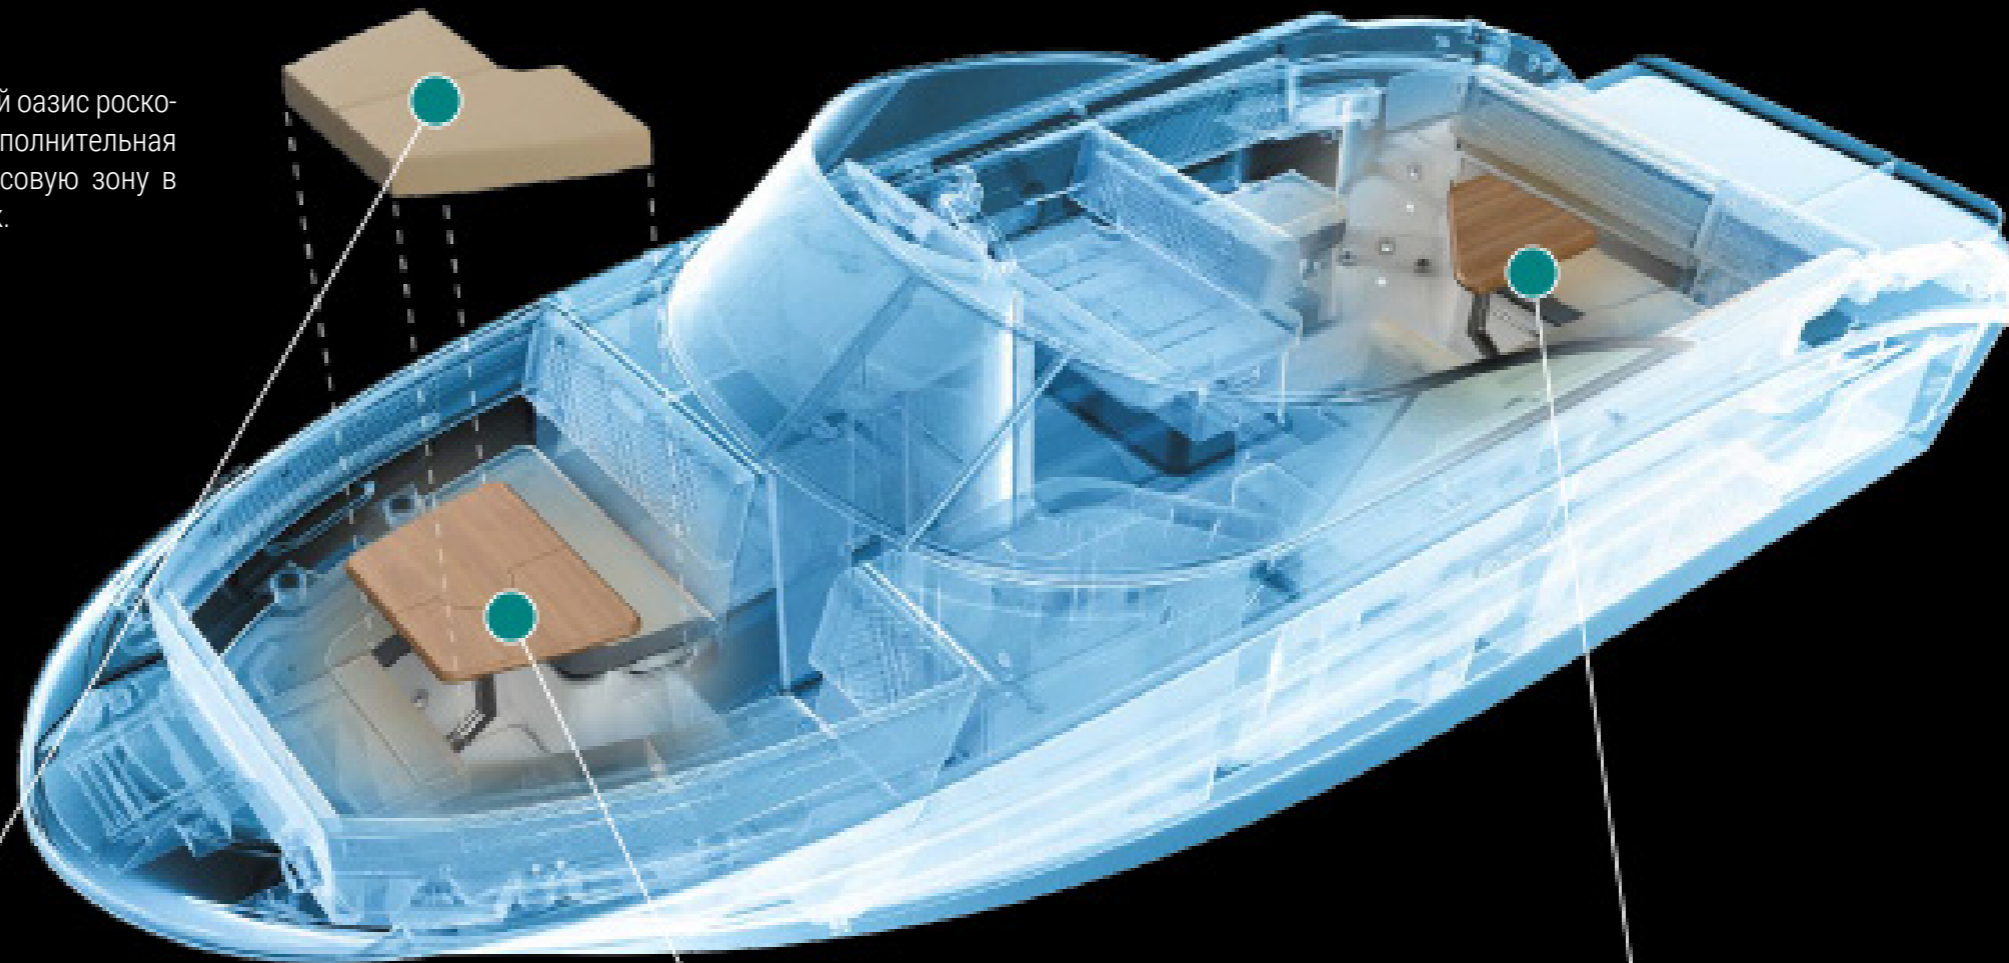

Идеальное место для отдыха: спинка лежака складывается, увеличивая площадь для релаксации.

Доступ к воде:

Лёгкий спуск в воду с плавательной платформы возможен благодаря опциональной погружной ступени и настольной нержавеющей четырёхступенчатой лестнице.

Оптимизированное хранение:

Интегрированные отсеки для хранения продуманы так, чтобы использовать каждый уголок катера максимально эффективно.

Sea Ray

ПАКЕТ КОМФОРТ

Превратите ваш Sea Ray в настоящий оазис роскоши: складные столики из тика и дополнительная подушка позволяют превратить носовую зону в просторный солнцезащитный лежак.