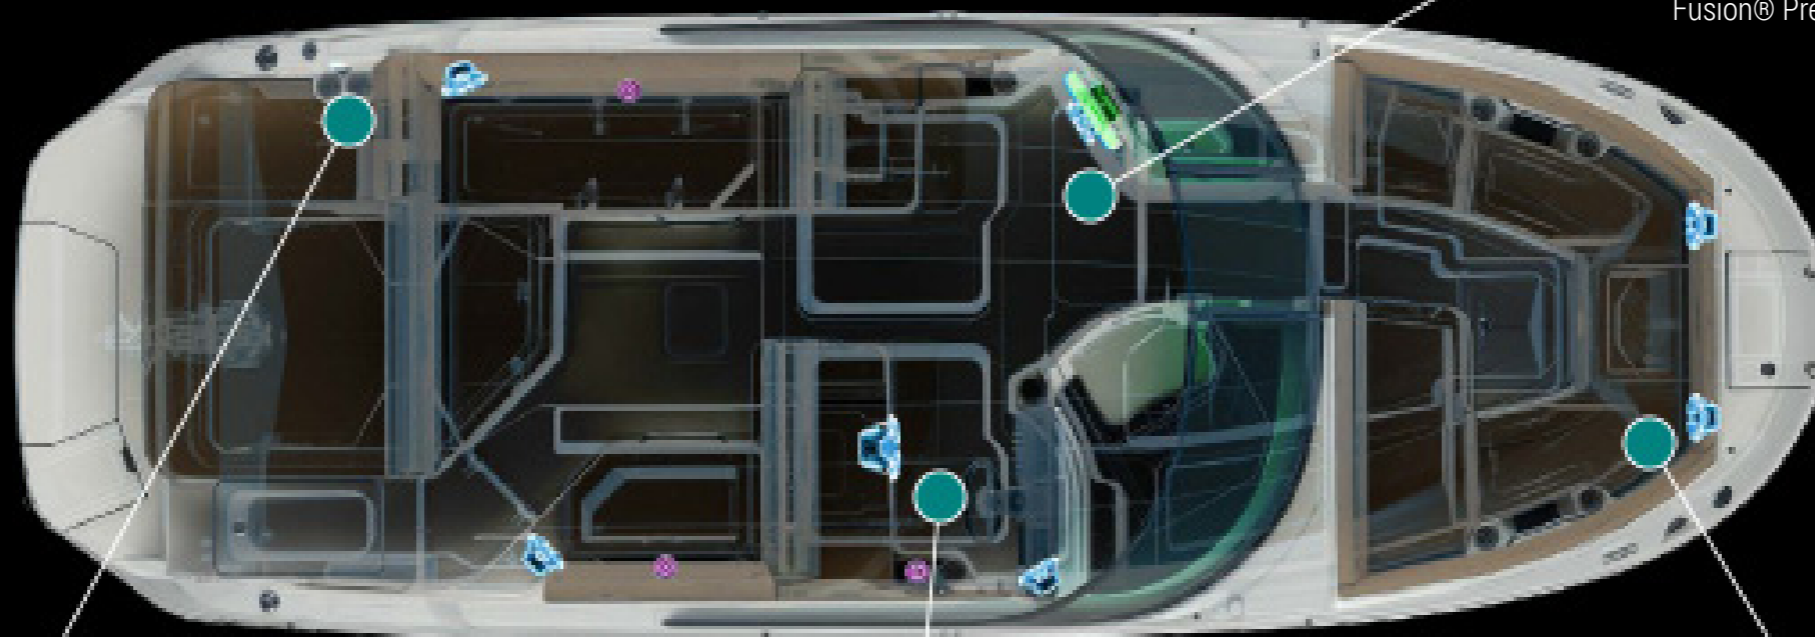

Пульт ARX и колонки Apollo Series