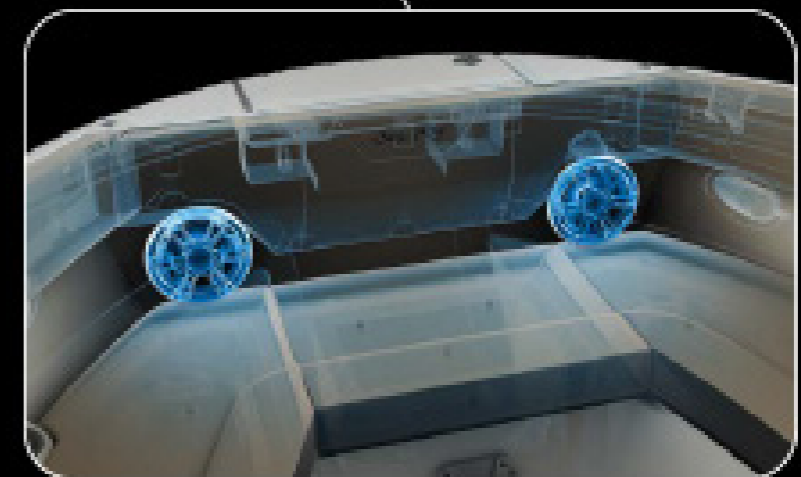

Колонки Apollo Series в носовой зоне