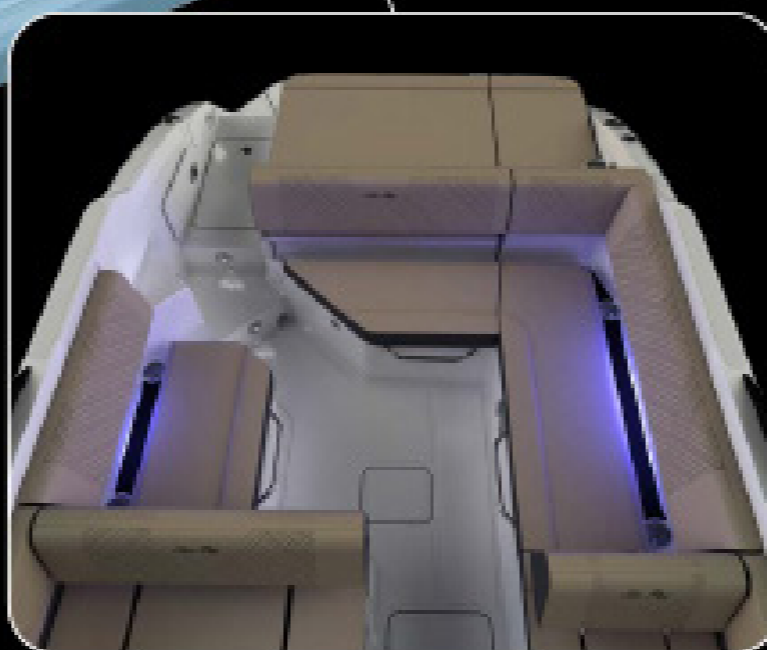

LIGHTING BUNDLE — создайте атмосферу на воде

Преобразите свои закатные и вечерние прогулки: этот пакет освещения добавляет стиль и уют на борту SDX® 250, подчеркивая каждую деталь катера.

LED-подсветка с изменением цвета и белыми акцентами