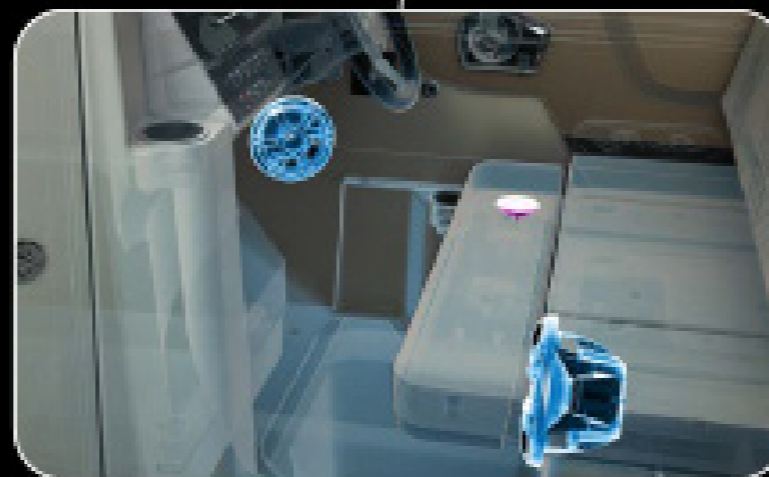

Сабвуфер Apollo Series и дополнительные колонки