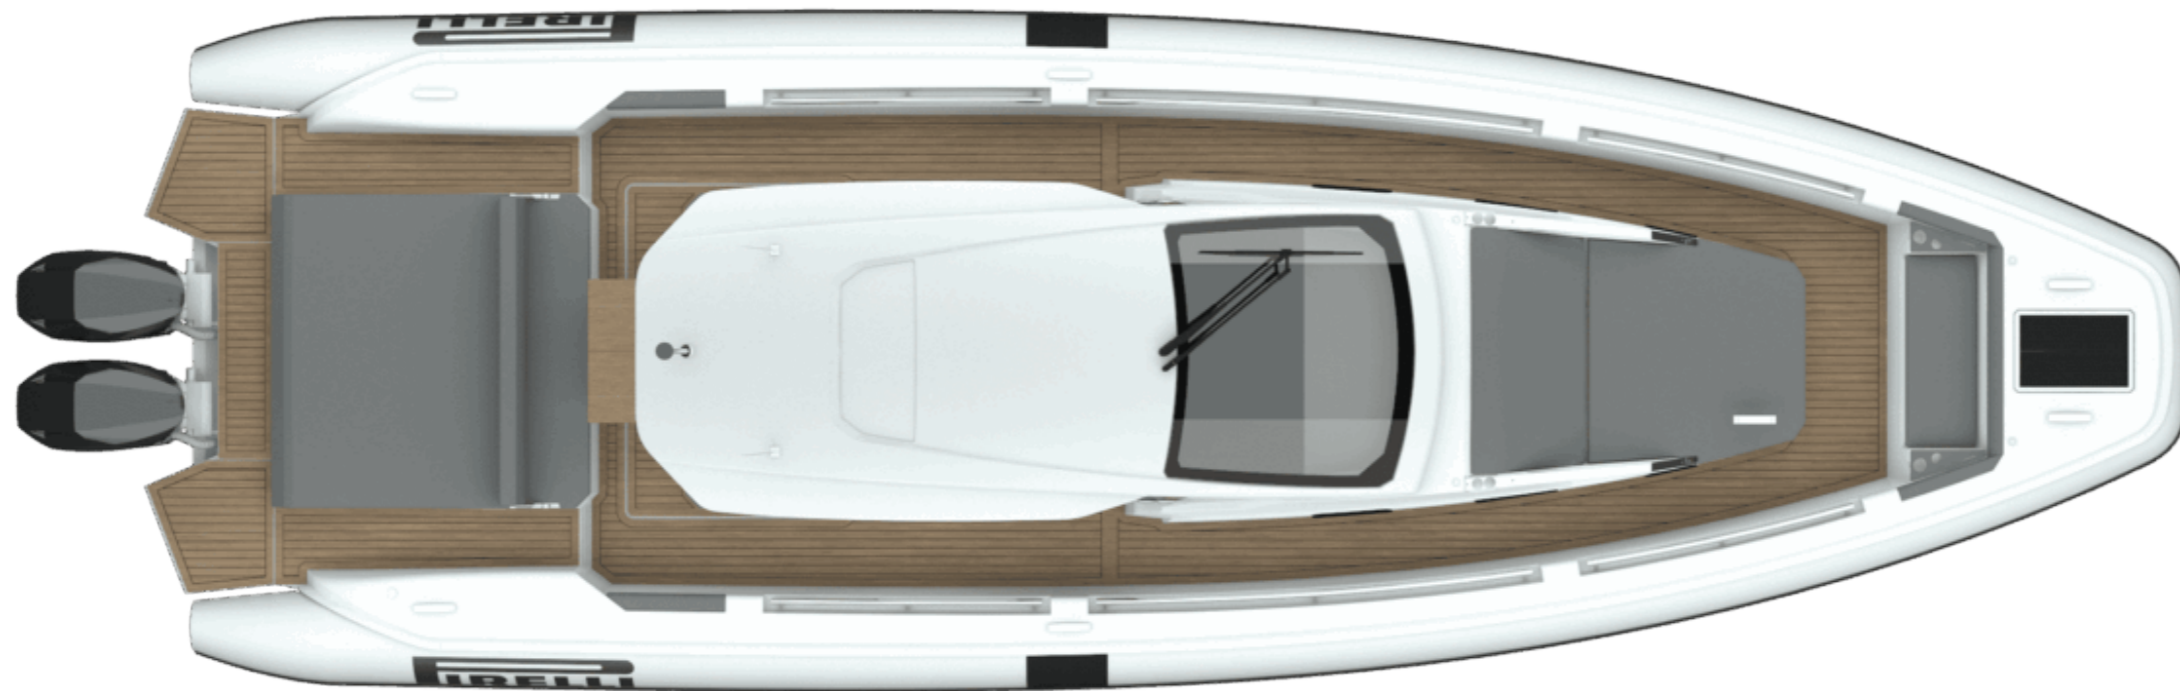

**PETREL GLOBAL SHIPS
& BOATS TRADING LLC**

Office 621, 6th Floor Block A, Business Village,
Port-Saeed Deira, Dubai UAE
www.petrel-global.com, tel.: +971 52 821 6411

Pirelli 42