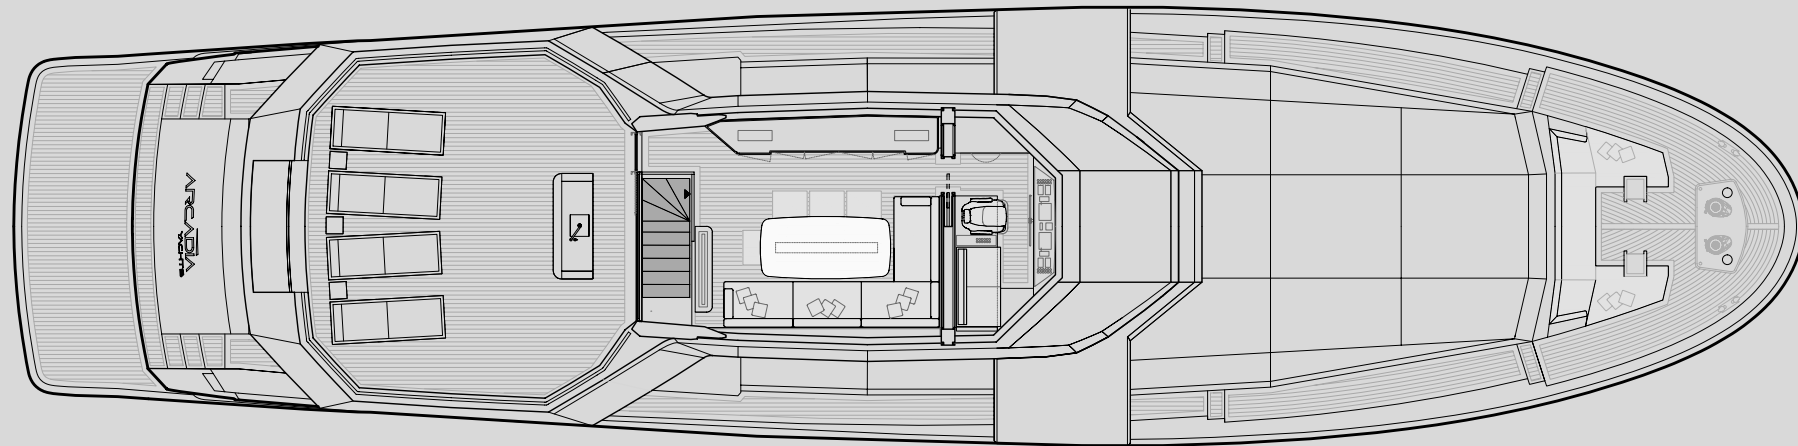

СТАНДАРТНАЯ ПЛАНИРОВКА

ВЕРХНЯЯ ПАЛУБА