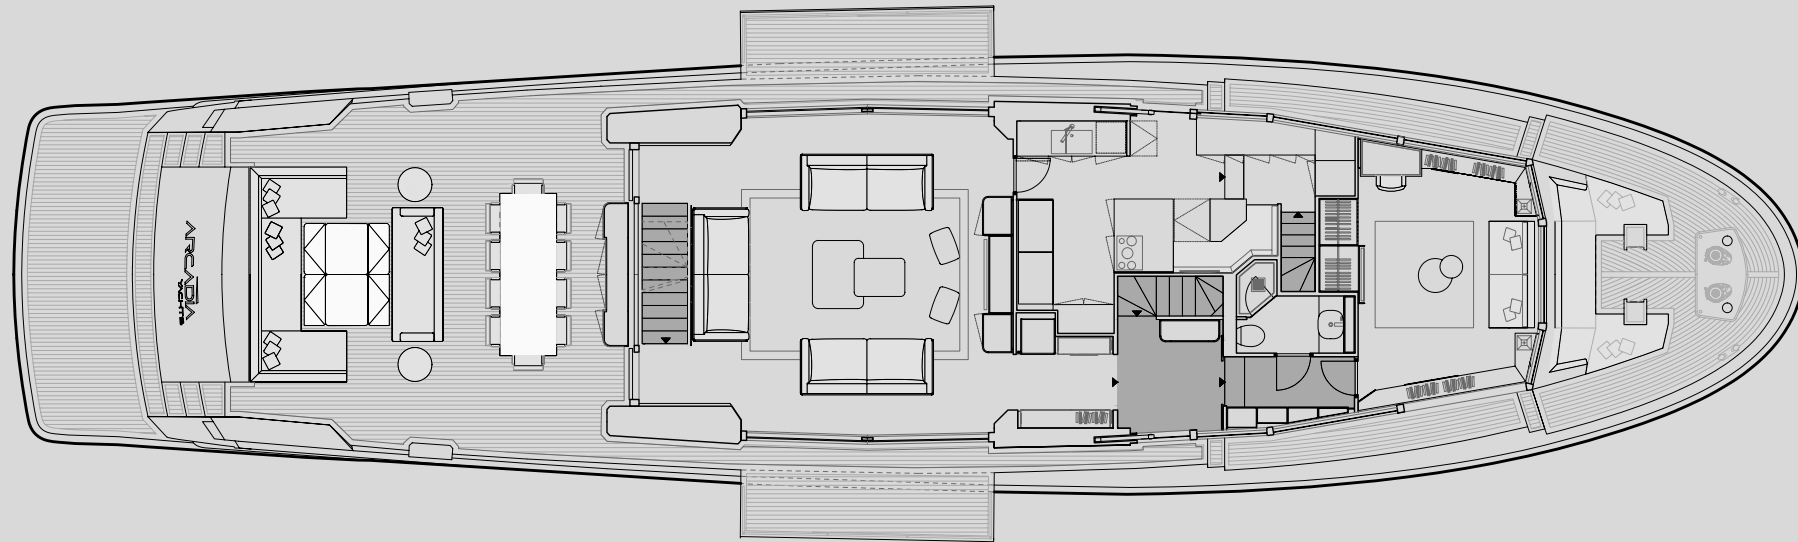

ПЛАНИРОВКА ПАЛУБ

ARCADIA A105

СТАНДАРТНАЯ ПЛАНИРОВКА

ВЕРХНЯЯ ПАЛУБА

ГЛАВНАЯ ПАЛУБА

НИЖНЯЯ ПАЛУБА

ГЛАВНАЯ ПАЛУБА

НИЖНЯЯ ПАЛУБА

A105

21

СПЕЦИФИКАЦИЯ

ARCADIA A105

ГЛАВНАЯ ПАЛУБА

НОСОВАЯ ЗОНА

Обеденная зона, трансформируемая в лежак для загара
Тиковое покрытие палубы
Якорные лебедки

БОКОВЫЕ ПРОХОДЫ