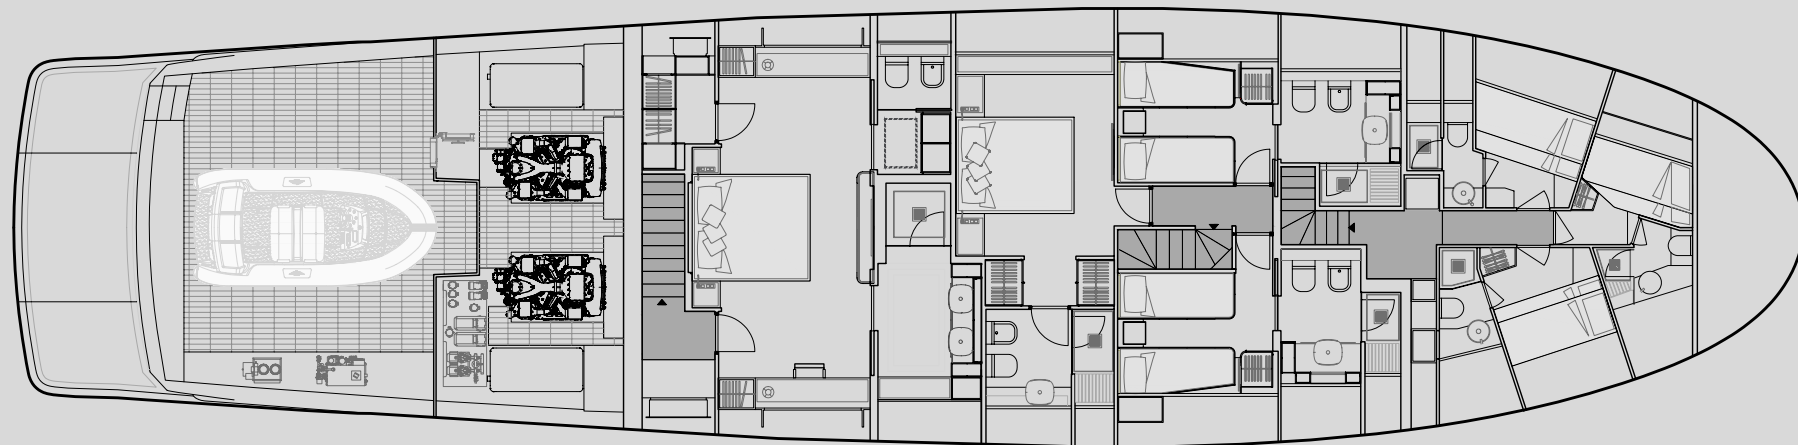

ПЛАНИРОВКА ПАЛУБ

ARCADIA A105

СТАНДАРТНАЯ ПЛАНИРОВКА

ВЕРХНЯЯ ПАЛУБА

ГЛАВНАЯ ПАЛУБА

НИЖНЯЯ ПАЛУБА

ГЛАВНАЯ ПАЛУБА

НИЖНЯЯ ПАЛУБА

A105

21

СПЕЦИФИКАЦИЯ

ARCADIA A105

ГЛАВНАЯ ПАЛУБА

НОСОВАЯ ЗОНА

Обеденная зона, трансформируемая в лежак для загара
Тиковое покрытие палубы
Якорные лебедки

БОКОВЫЕ ПРОХОДЫ