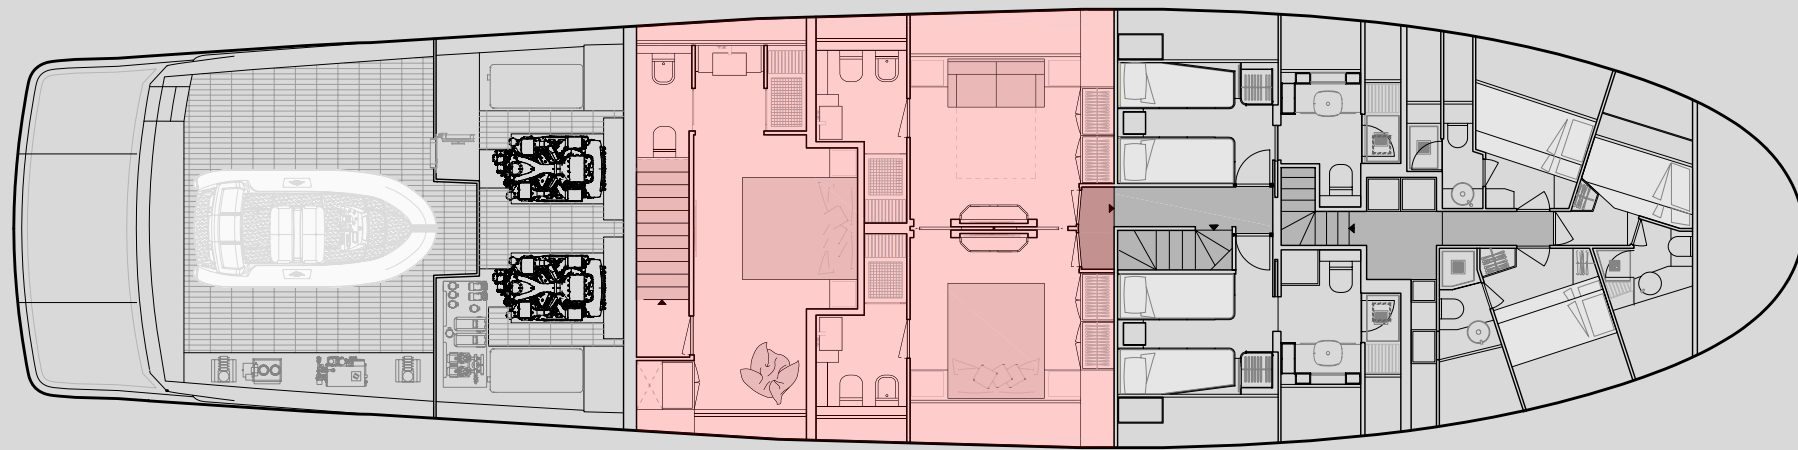

ПЛАНИРОВКА ПАЛУБ

ARCADIA A105

СТАНДАРТНАЯ ПЛАНИРОВКА

ВЕРХНЯЯ ПАЛУБА

ГЛАВНАЯ ПАЛУБА

НИЖНЯЯ ПАЛУБА

ГЛАВНАЯ ПАЛУБА

НИЖНЯЯ ПАЛУБА

A105

21

СПЕЦИФИКАЦИЯ

ARCADIA A105

ГЛАВНАЯ ПАЛУБА

НОСОВАЯ ЗОНА

Обеденная зона, трансформируемая в лежак для загара
Тиковое покрытие палубы
Якорные лебедки

БОКОВЫЕ ПРОХОДЫ