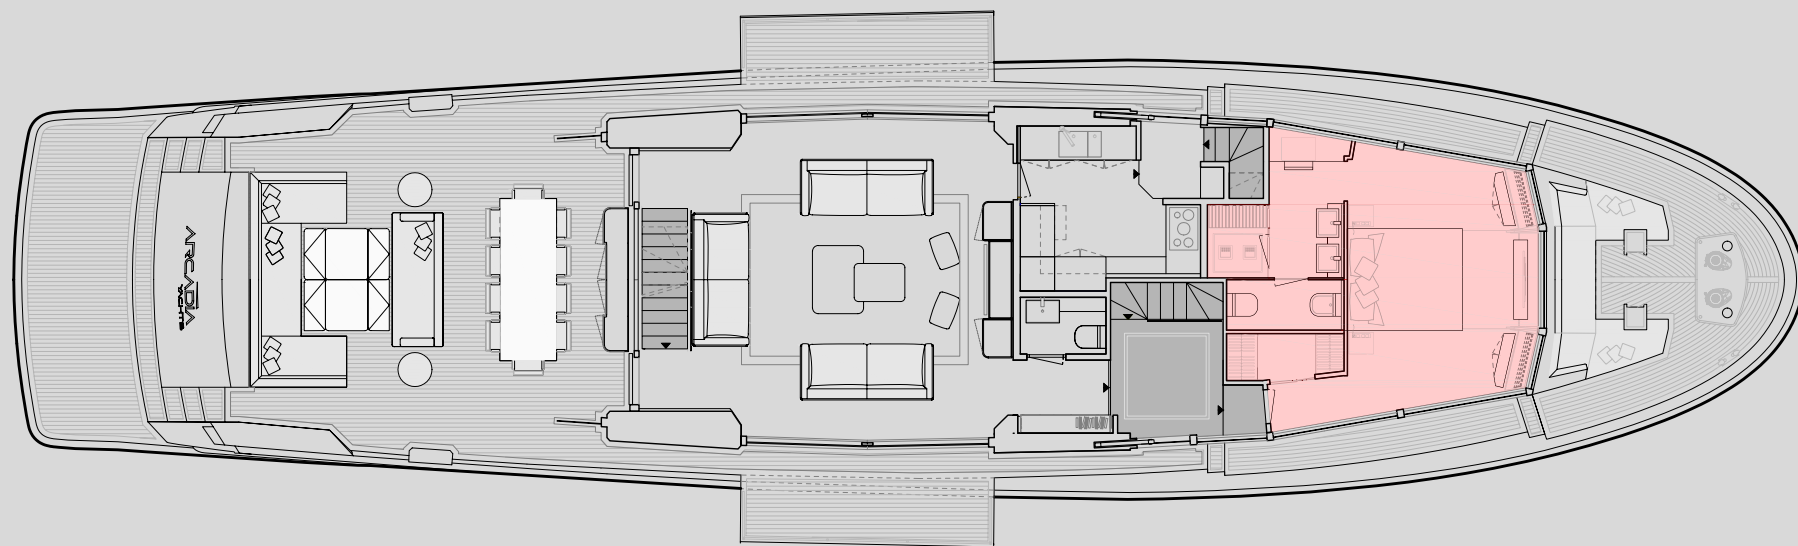

ПЛАНИРОВКА ПАЛУБ

ARCADIA A105

СТАНДАРТНАЯ ПЛАНИРОВКА

ВЕРХНЯЯ ПАЛУБА

ГЛАВНАЯ ПАЛУБА

НИЖНЯЯ ПАЛУБА

ГЛАВНАЯ ПАЛУБА

НИЖНЯЯ ПАЛУБА

A105

21

СПЕЦИФИКАЦИЯ

ARCADIA A105

ГЛАВНАЯ ПАЛУБА

НОСОВАЯ ЗОНА

Обеденная зона, трансформируемая в лежак для загара
Тиковое покрытие палубы
Якорные лебедки

БОКОВЫЕ ПРОХОДЫ