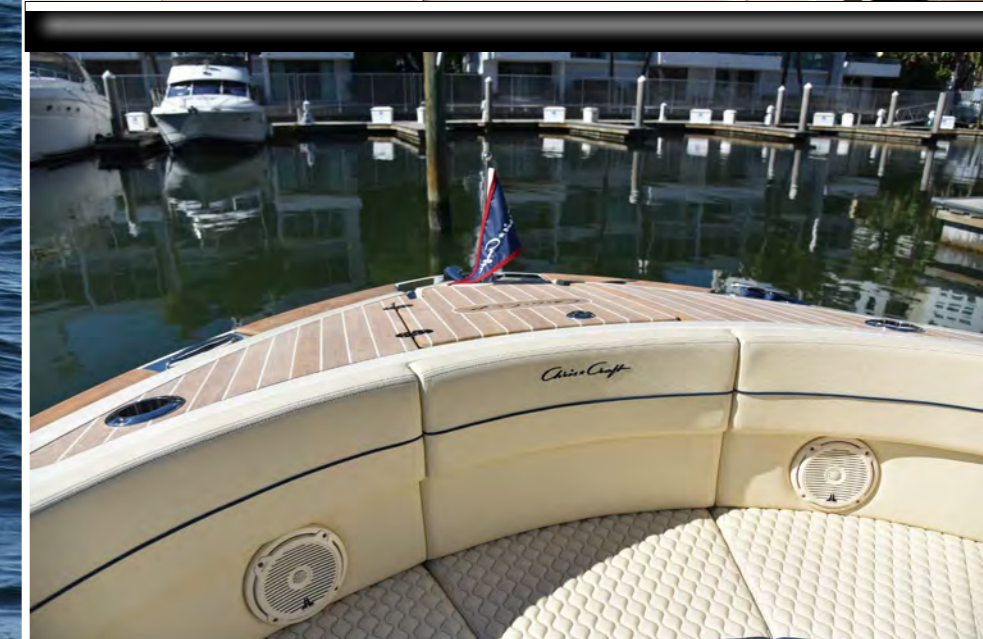

Chris Craft®

**PETREL GLOBAL SHIPS
& BOATS TRADING LLC**

Business Village-Block B 3d Floor, office
309-310, 221 Al Maktoum Rd, Dubai, UAE
www.petrel-global.com, tel.: +971 52 821 6411

Launch 35 GT