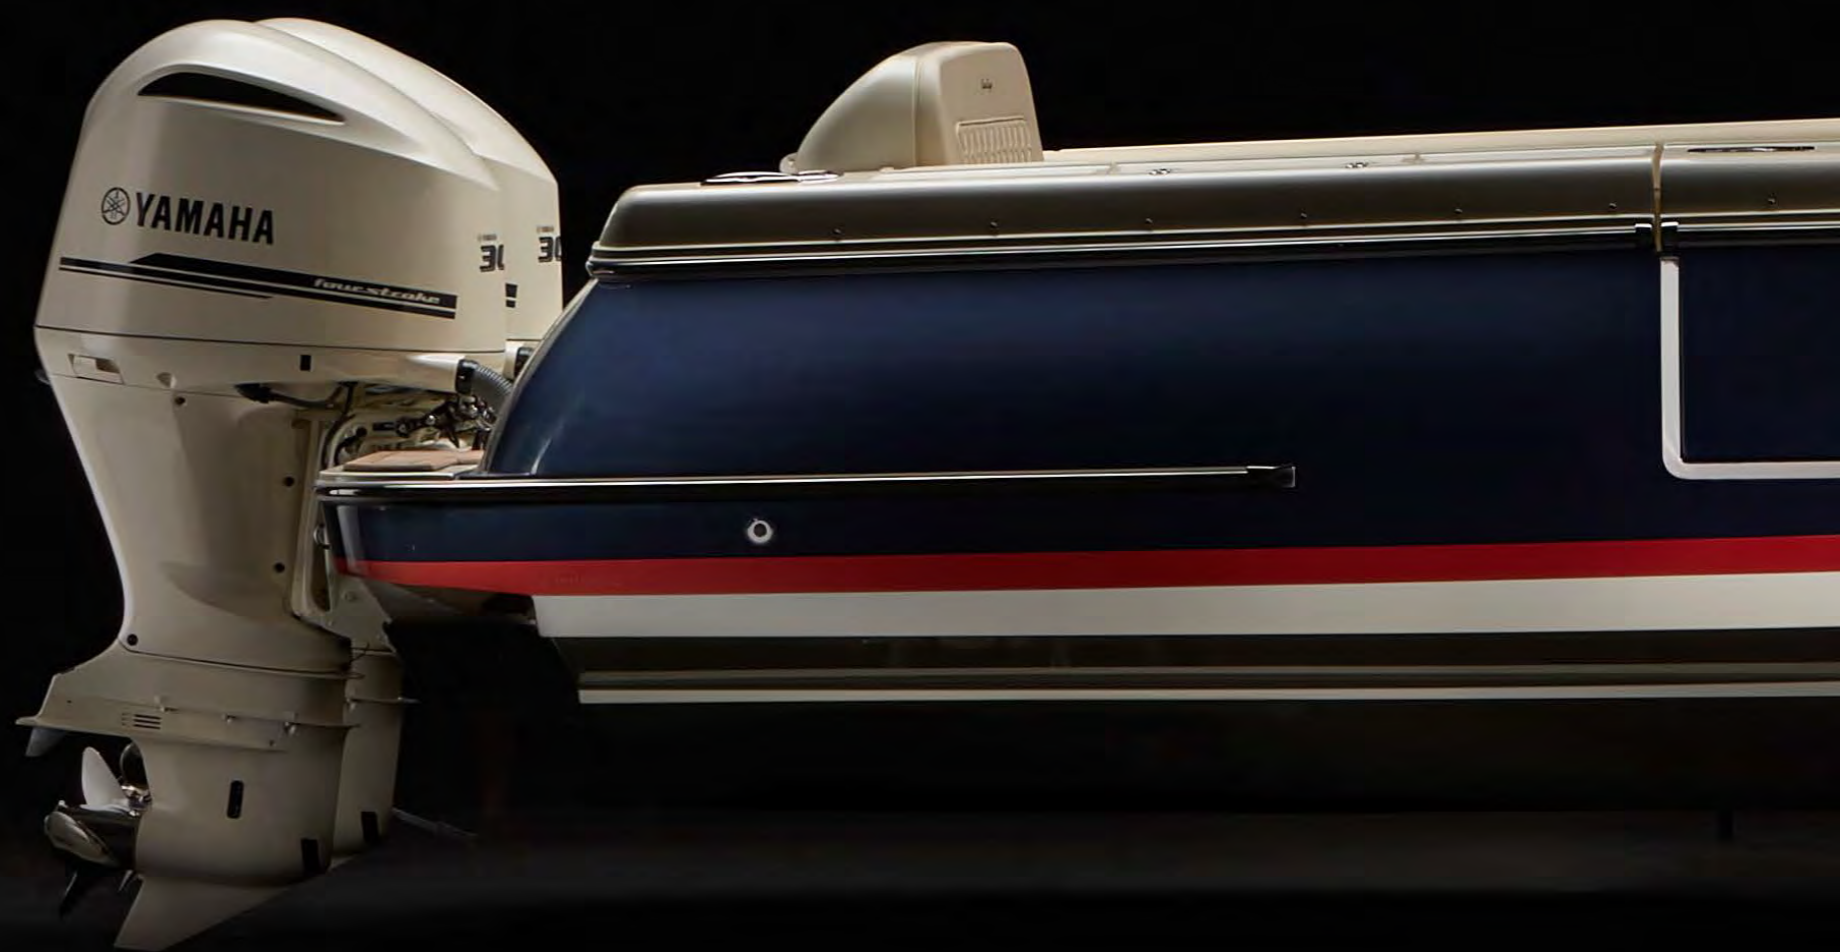

Дополнительное оборудование двигателей

- Покраска подвесных моторов Yamaha
- Покраска подвесных моторов Mercury
- Запуск двигателей с кнопки Старт/Стоп
- Система активного трима
- Джойстик дополнительного управления для подвесных моторов, Mercury Piloting
- Джойстик дополнительного управления для подвесных моторов Yamaha, Optimus 360