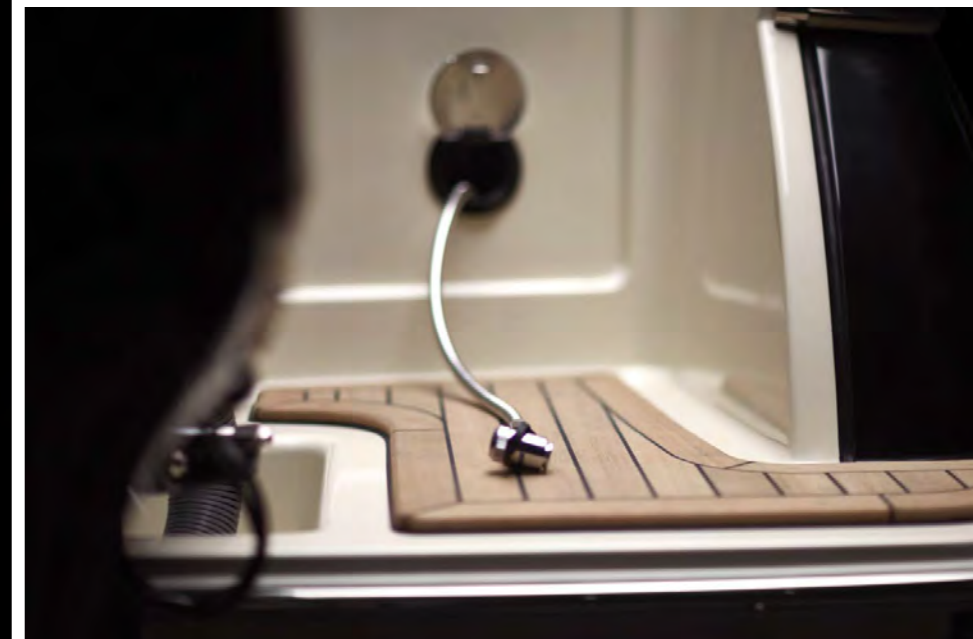

Chris * Craft®

**PETREL GLOBAL SHIPS
& BOATS TRADING LLC**

Business Village-Block B 3d Floor, office
309-310, 221 Al Maktoum Rd, Dubai, UAE
www.petrel-global.com, tel.: +971 52 821 6411