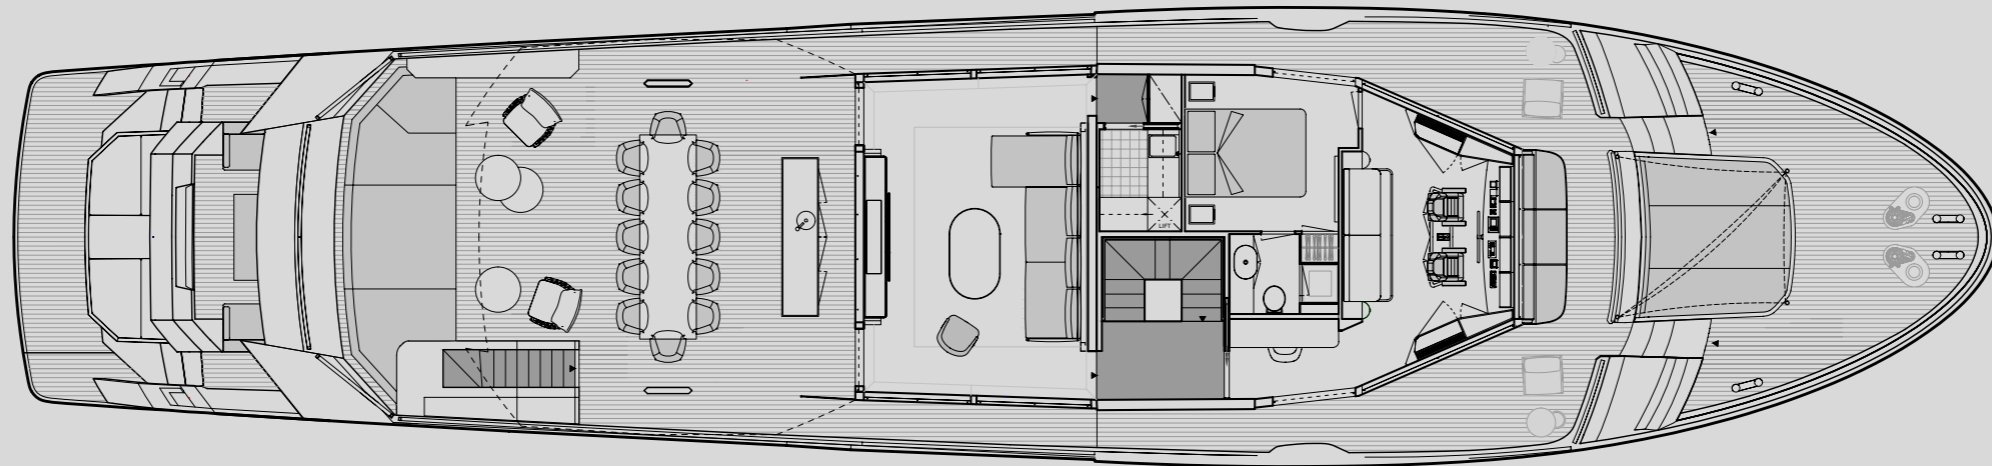

СТАНДАРТНАЯ ПЛАНИРОВКА

ВЕРХНЯЯ ПАЛУБА