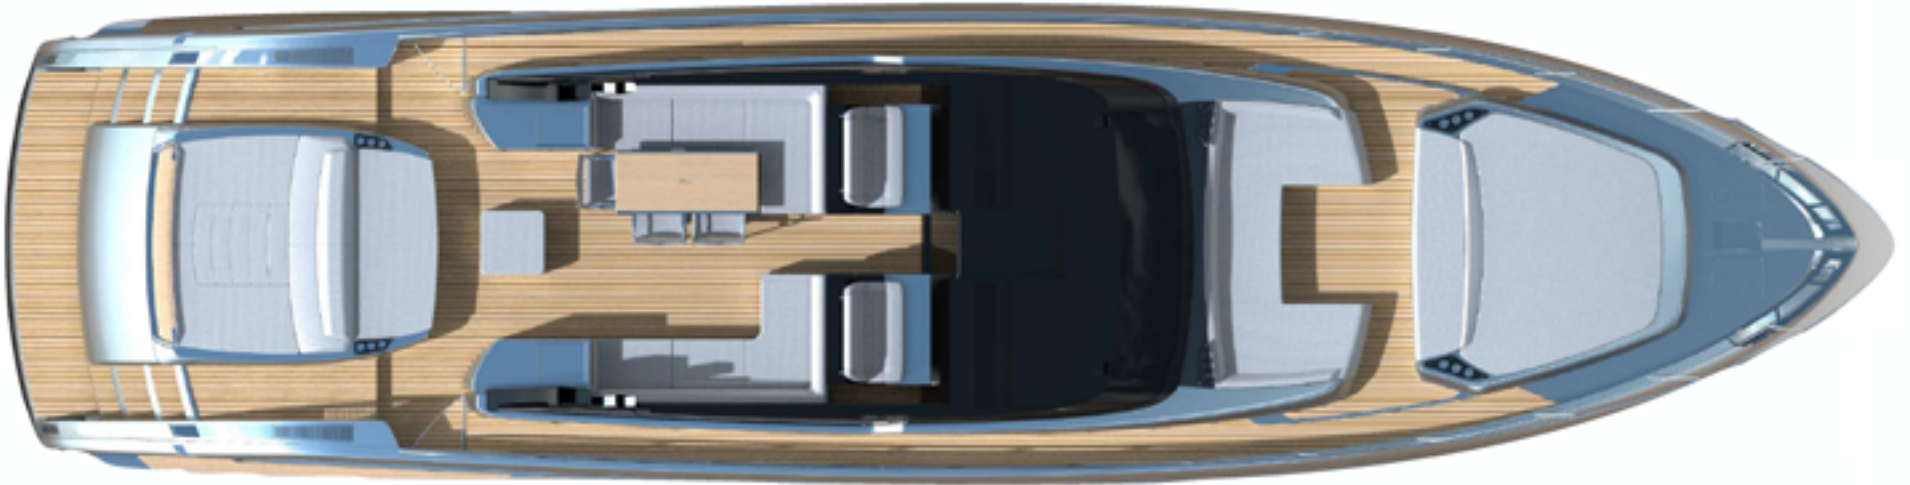

ГЛАВНАЯ ПАЛУБА