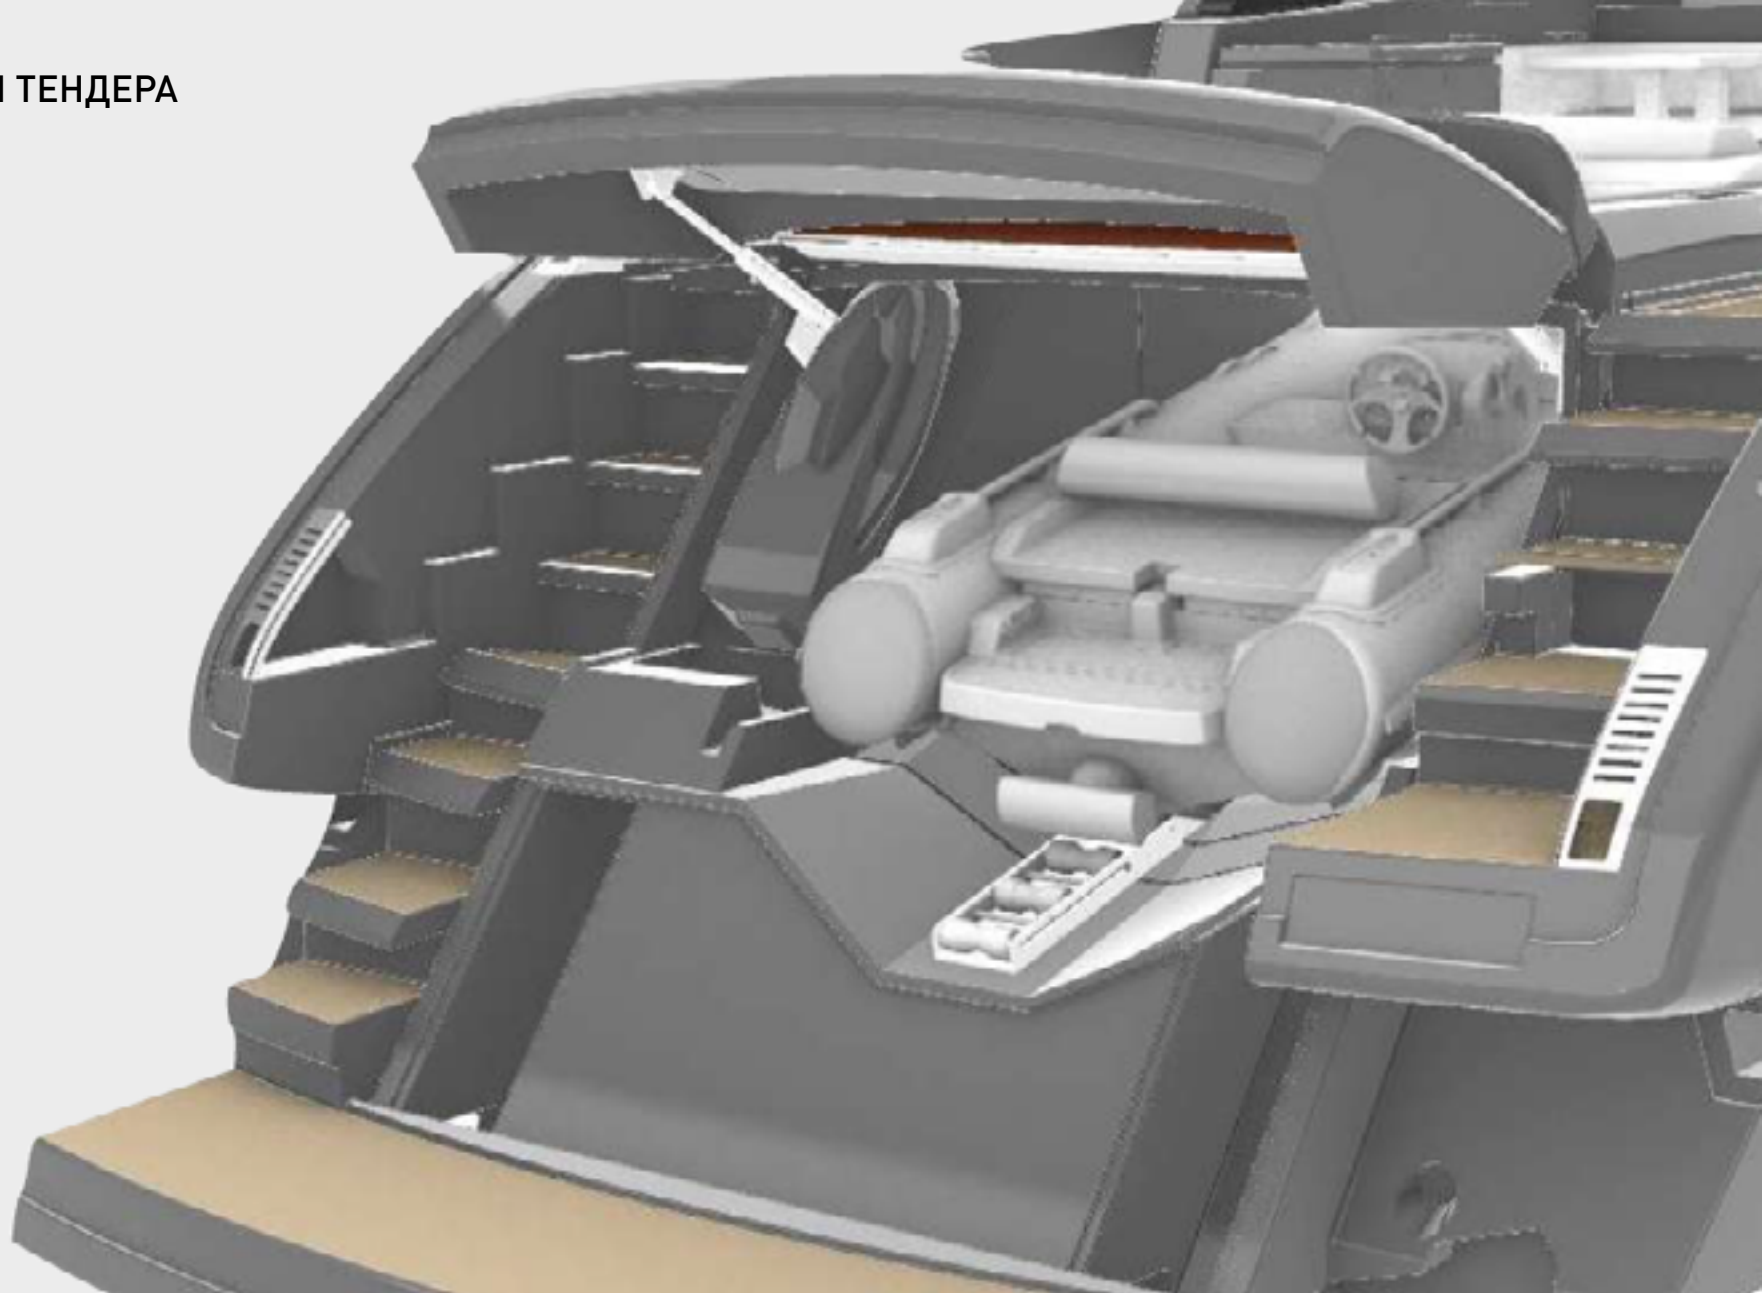

КОРМОВОЙ ГАРАЖ ДЛЯ ТЕНДЕРА

**PETREL GLOBAL SHIPS
& BOATS TRADING LLC**

Office 621, 6th Floor Block A, Business Village.
Port-Saeed Deira, Dubai UAE
www.petrel-global.com, tel.: +971 52 821 6411

RIVA 68 DIABALE |

9