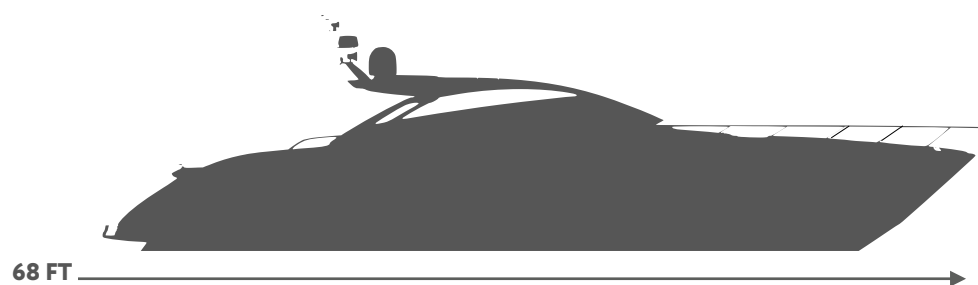

РЕКОМЕНДУЕМЫЕ ДОПОЛНИТЕЛЬНЫЕ ОПЦИИ

СТАНДАРТНОЙ)

КОКПИТ: TV 49" С ЭЛЕКТРОПРИВОДОМ

САЛОН: TV 50" С APPLE TV (ВМЕСТО СТАНДАРТНОГО)

МАСТЕР-КАЮТА: TV 50" С APPLE TV (ВМЕСТО СТАНДАРТНОГО)

ВИП-КАЮТА: TV32", С APPLE TV (ВМЕСТО СТАНДАРТНОЙ)

ГОСТЕВАЯ КАЮТА: TV32", УЛУЧШЕННАЯ СИСТЕМА С APPLE TV (ВМЕСТО СТАНДАРТНОЙ)

ДЕКОДЕР ДЛЯ МАСТЕР-КАЮТЫ (ПРИ УСТАНОВЛЕННОЙ СПУТНИКОВОЙ АНТЕННЕ TV SAT KVH TV6)

ДЕКОДЕР ДЛЯ VIP-КАЮТЫ (ПРИ УСТАНОВЛЕННОЙ СПУТНИКОВОЙ АНТЕННЕ TV SAT KVH TV6)

ДЕКОДЕР ДЛЯ ГОСТЕВОЙ КАЮТЫ (ПРИ УСТАНОВЛЕННОЙ СПУТНИКОВОЙ АНТЕННЕ TV SAT KVH TV6)

ДЕКОДЕР ДЛЯ КОКПИТА (ПРИ УСТАНОВЛЕННОЙ СПУТНИКОВОЙ АНТЕННЕ TV SAT KVH TV6)

ЗАРЯДКА БАТАРЕЙ ОТ ГЕНЕРАТОРА

ИНВЕРТЕР TV/HI-FI 24-220V 50HZ 2500VA

USB-РОЗЕТКИ НА НИЖНЕЙ ПАЛУБЕ (2 ШТ В МАСТЕР-КАЮТЕ, 2 ШТ. В VIP КАЮТЕ, 1 ШТ. В ГОСТЕВОЙ КАЮТЕ, 1 ШТ. В КАЮТЕ ЭКИПАЖА)

ТЕНДЕР И СИСТЕМЫ

СИСТЕМА СПУСКА/ПОДЪЕМА ТЕНДЕРА С ЭЛЕКТРИЧЕСКОЙ ЛЕБЕДКОЙ И РОЛИКАМИ

АКСЕССУАРЫ

ПРОЗРАЧНЫЙ ЧЕХОЛ ДЛЯ КОКПИТА

ЭКСПОРТНЫЕ ДОКУМЕНТЫ ДЛЯ СТРАН НЕ ВХОДЯЩИХ В ЕС

**PETREL GLOBAL SHIPS
& BOATS TRADING LLC**

Office 621, 6th Floor Block A, Business Village.
Port-Saeed Deira, Dubai UAE
www.petrel-global.com., tel.: +971 52 821 6411

RIVA 68 DIABLE |

15