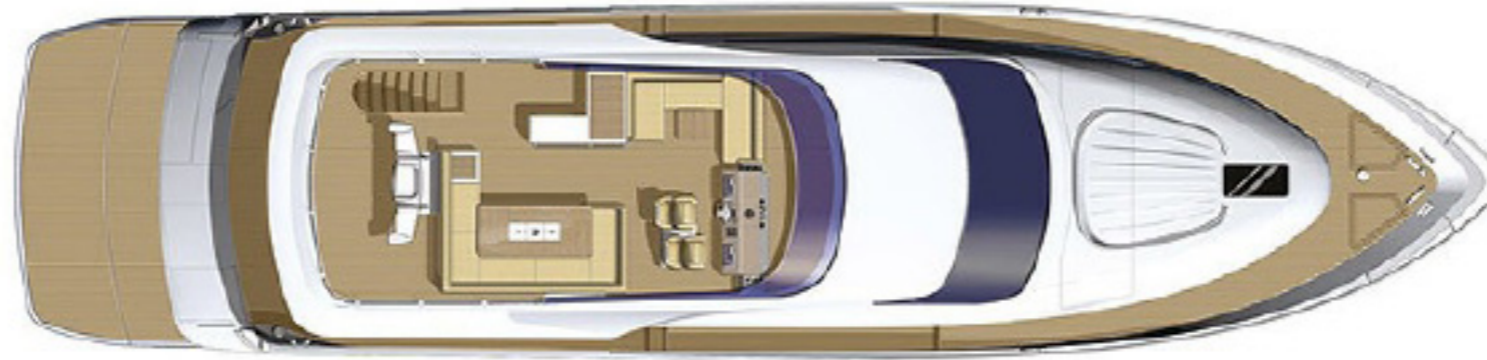

2 x 1622 л.с.

ОСНОВНЫЕ ХАРАКТЕРИСТИКИ

Локация	Италия
Год	2012
Материал	GRP
Длина габаритная	24.38 м
Ширина габаритная	5.69 м
Высота	5.61 м
Высота над ватерлинией	8.06 м
Осадка	1.61 м
Кол-во кают	4 + 1
Моточасы	2170 м/ч
Максимальная скорость	32.00 узл
Крейсерская скорость	25.00 узл
Запас топлива	5890 л
Запас воды	1140 л
Сухой вес	46.25 т
Кол-во спальных мест	8 + 2
Кол-во санузлов	3 + 1

КОМПЛЕКТАЦИЯ

- Стабилизатор качки Zero-Speed
- Кормовое подруливающее устройство, 20 л.с.
- 2 x генератора Onan, 22.5 кВт
- Тропический кондиционер (реверсивный)
- Подводная подсветка
- Телескопический гидравлический трап с дистанционным управлением, скрытый под проходом
- Кран-балка на флайбридже
- Тендер Williams 325 Jet RIB на платформе
- Гидроцикл Sea-Doo GTI 4-TEC на флайбридже
- Внутренняя отделка матовым орехом
- Солнечный тент в кормовом кокпите
- Отделка диванов белой кожей (Venezia White)
- Подушки на флайбридже (цвет — «мокрый песок»)
- Бимини-тент на флайбридже с электроприводом
- Спутниковое ТВ (KVH M7) с декодерами в салоне и мастер-каюте
- Муляж ТВ-антенны на радарной арке
- Система домашнего кинотеатра Bang & Olufsen
- ЖК ТВ в салоне 40" (Cinema System)
- LCD телевизоры в салоне и во всех основных каютах (15" LCD, DVD/CD/радио — в каюте экипажа, носовой VIP-каюте и каютах по правому и левому борту)
- 37" LCD ТВ в мастер-каюте
- Третья станция управления (дистанционная) для подруливающих устройств и двигателей
- Дисплей Garmin в каюте экипажа
- 2 x камеры видеонаблюдения (моторный отсек, кокпит)
- Винный холодильник на камбузе
- L-образный диван в салоне
- Опреснитель воды
- Второй холодильник на флайбридже
- Холодильник в мастер-каюте