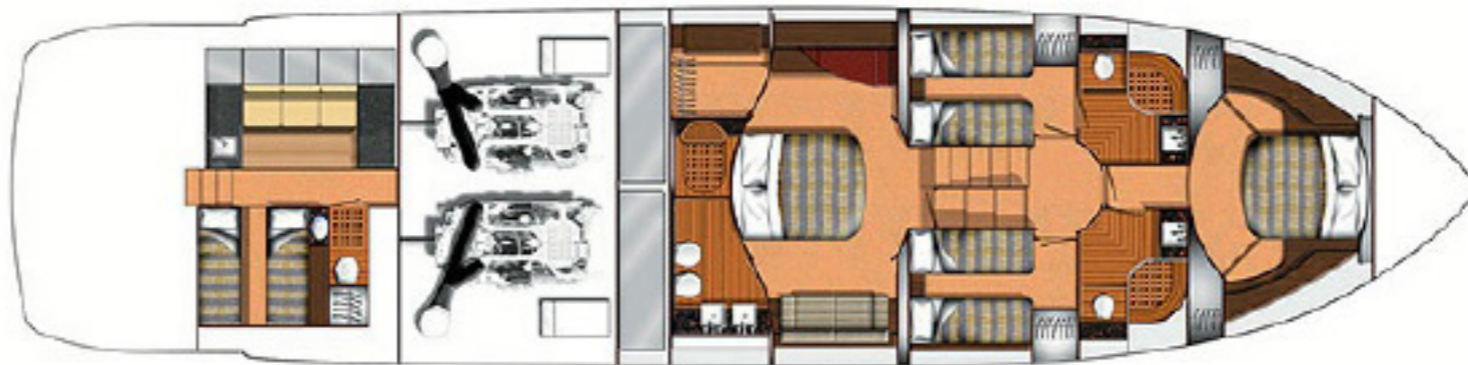

2 x 1622 л.с.

ОСНОВНЫЕ ХАРАКТЕРИСТИКИ

Локация	Италия
Год	2012
Материал	GRP
Длина габаритная	24.38 м
Ширина габаритная	5.69 м
Высота	5.61 м
Высота над ватерлинией	8.06 м
Осадка	1.61 м
Кол-во кают	4 + 1
Моточасы	2170 м/ч
Максимальная скорость	32.00 узл
Крейсерская скорость	25.00 узл
Запас топлива	5890 л
Запас воды	1140 л
Сухой вес	46.25 т
Кол-во спальных мест	8 + 2
Кол-во санузлов	3 + 1

КОМПЛЕКТАЦИЯ

- Стабилизатор качки Zero-Speed
- Кормовое подруливающее устройство, 20 л.с.
- 2 x генератора Onan, 22.5 кВт
- Тропический кондиционер (реверсивный)
- Подводная подсветка
- Телескопический гидравлический трап с дистанционным управлением, скрытый под проходом
- Кран-балка на флайбридже
- Тендер Williams 325 Jet RIB на платформе
- Гидроцикл Sea-Doo GTI 4-TEC на флайбридже
- Внутренняя отделка матовым орехом
- Солнечный тент в кормовом кокпите
- Отделка диванов белой кожей (Venezia White)
- Подушки на флайбридже (цвет — «мокрый песок»)
- Бимини-тент на флайбридже с электроприводом
- Спутниковое ТВ (KVH M7) с декодерами в салоне и мастер-каюте
- Муляж ТВ-антенны на радарной арке
- Система домашнего кинотеатра Bang & Olufsen
- ЖК ТВ в салоне 40" (Cinema System)
- LCD телевизоры в салоне и во всех основных каютах (15" LCD, DVD/CD/радио — в каюте экипажа, носовой VIP-каюте и каютах по правому и левому борту)
- 37" LCD ТВ в мастер-каюте
- Третья станция управления (дистанционная) для подруливающих устройств и двигателей
- Дисплей Garmin в каюте экипажа
- 2 x камеры видеонаблюдения (моторный отсек, кокпит)
- Винный холодильник на камбузе
- L-образный диван в салоне
- Опреснитель воды
- Второй холодильник на флайбридже
- Холодильник в мастер-каюте