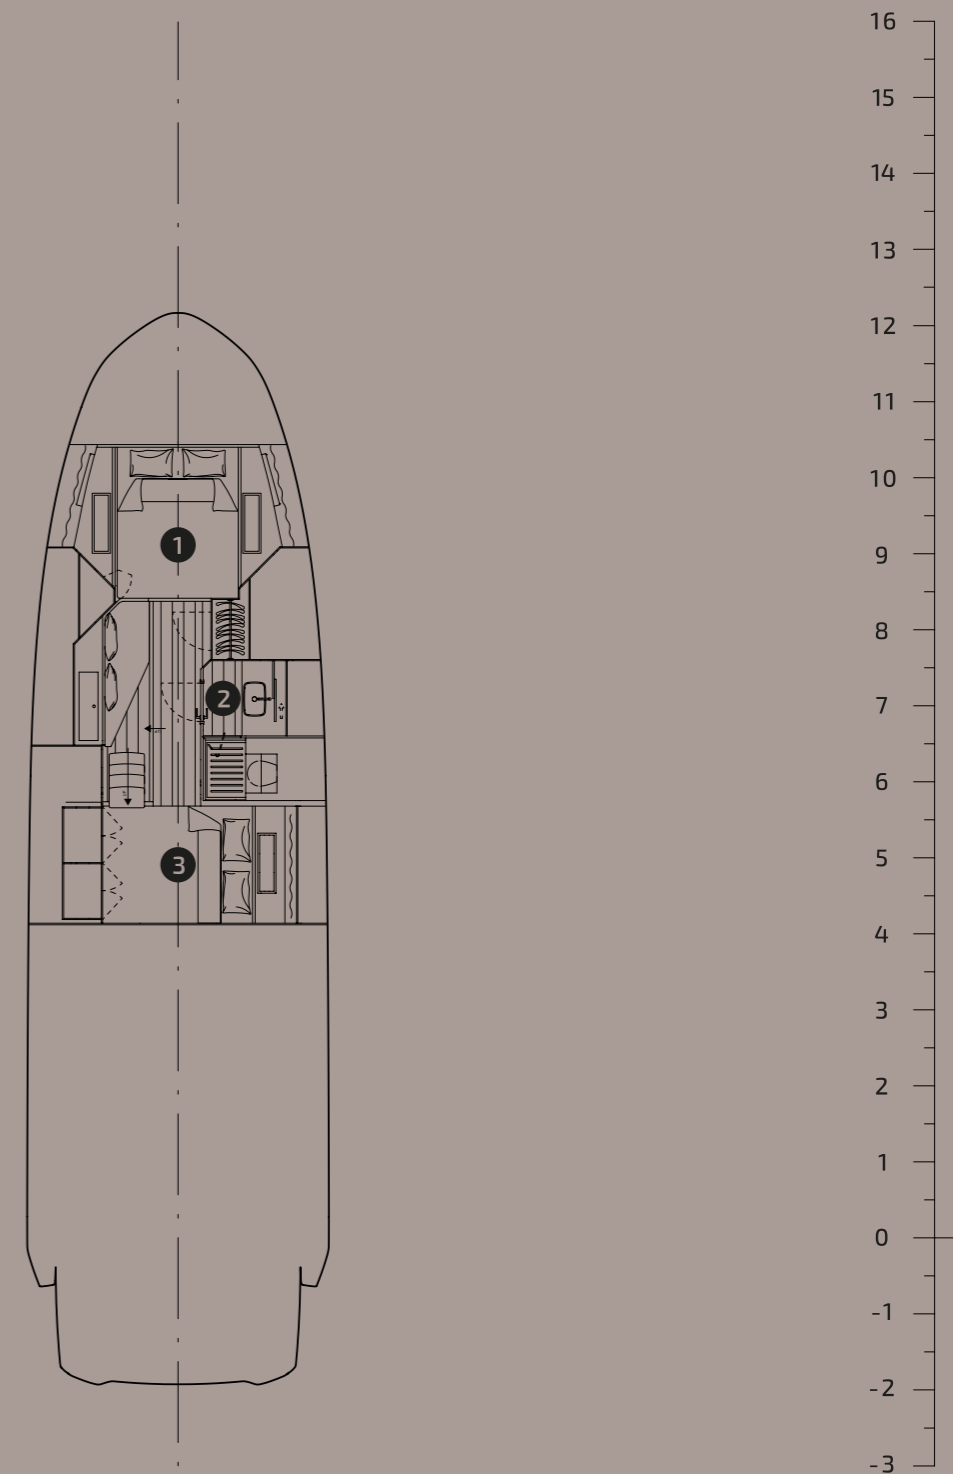

REBEL 47

REBEL 47

ГЛАВНАЯ ПАЛУБА

НИЖНЯЯ ПАЛУБА

- 1 МАСТЕР КАЮТА
- 2 ДУШЕВАЯ
- 3 VIP КАЮТА

**PETREL GLOBAL SHIPS
& BOATS TRADING LLC**

Office 621, 6th Floor Block A, Business Village.
Port-Saeed Deira, Dubai UAE
www.petrel-global.com, tel.: +971 52 821 6411