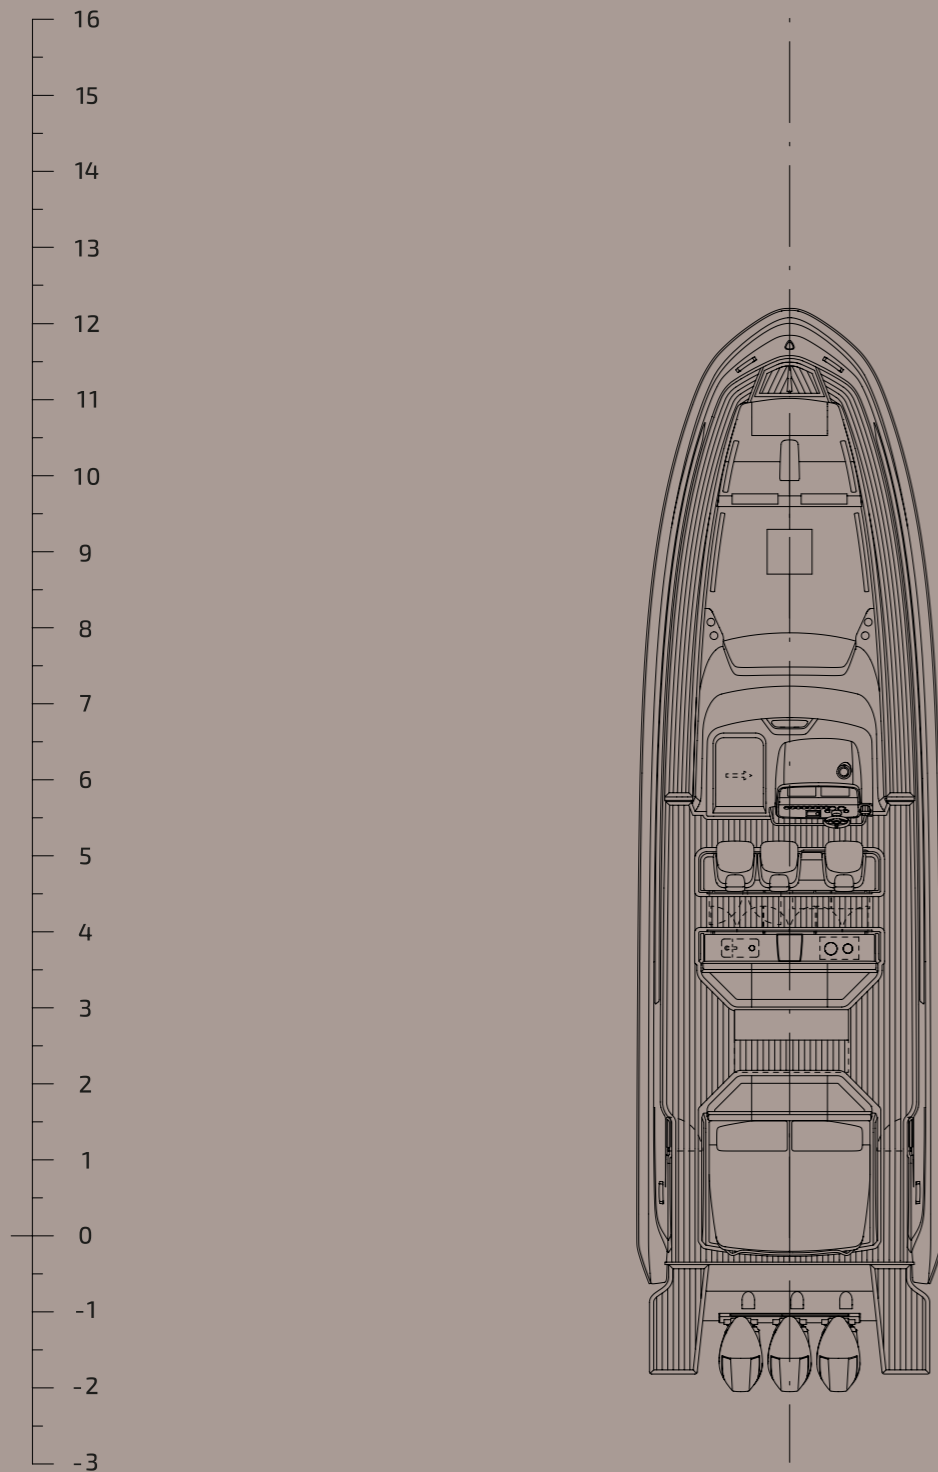

REBEL 47

ГЛАВНАЯ ПАЛУБА