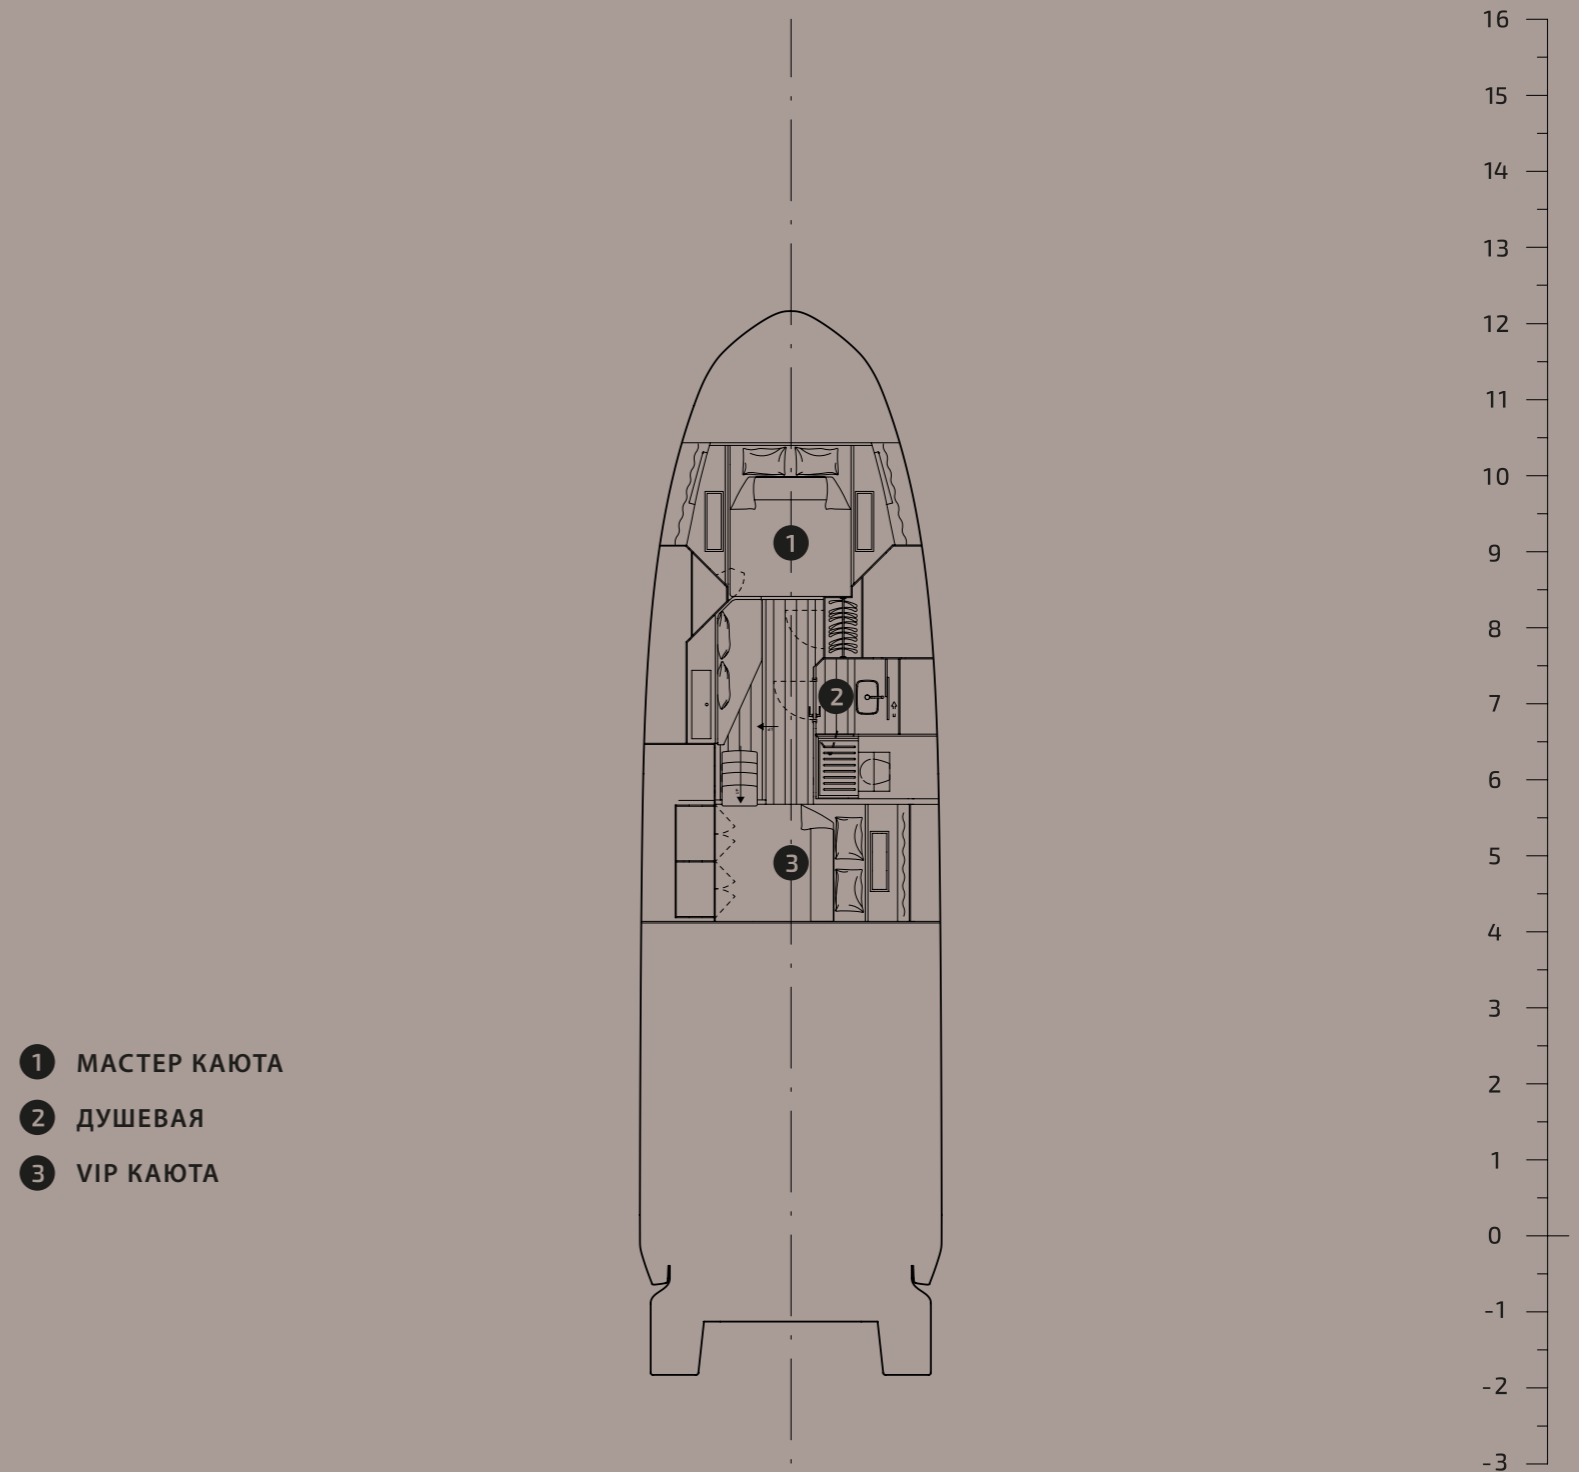

НИЖНЯЯ ПАЛУБА

- 1 МАСТЕР КАЮТА
- 2 ДУШЕВАЯ
- 3 VIP КАЮТА

**PETREL GLOBAL SHIPS
& BOATS TRADING LLC**

Office 621, 6th Floor Block A, Business Village.
Port-Saeed Deira, Dubai UAE
www.petrel-global.com, tel.: +971 52 821 6411

REBEL 47