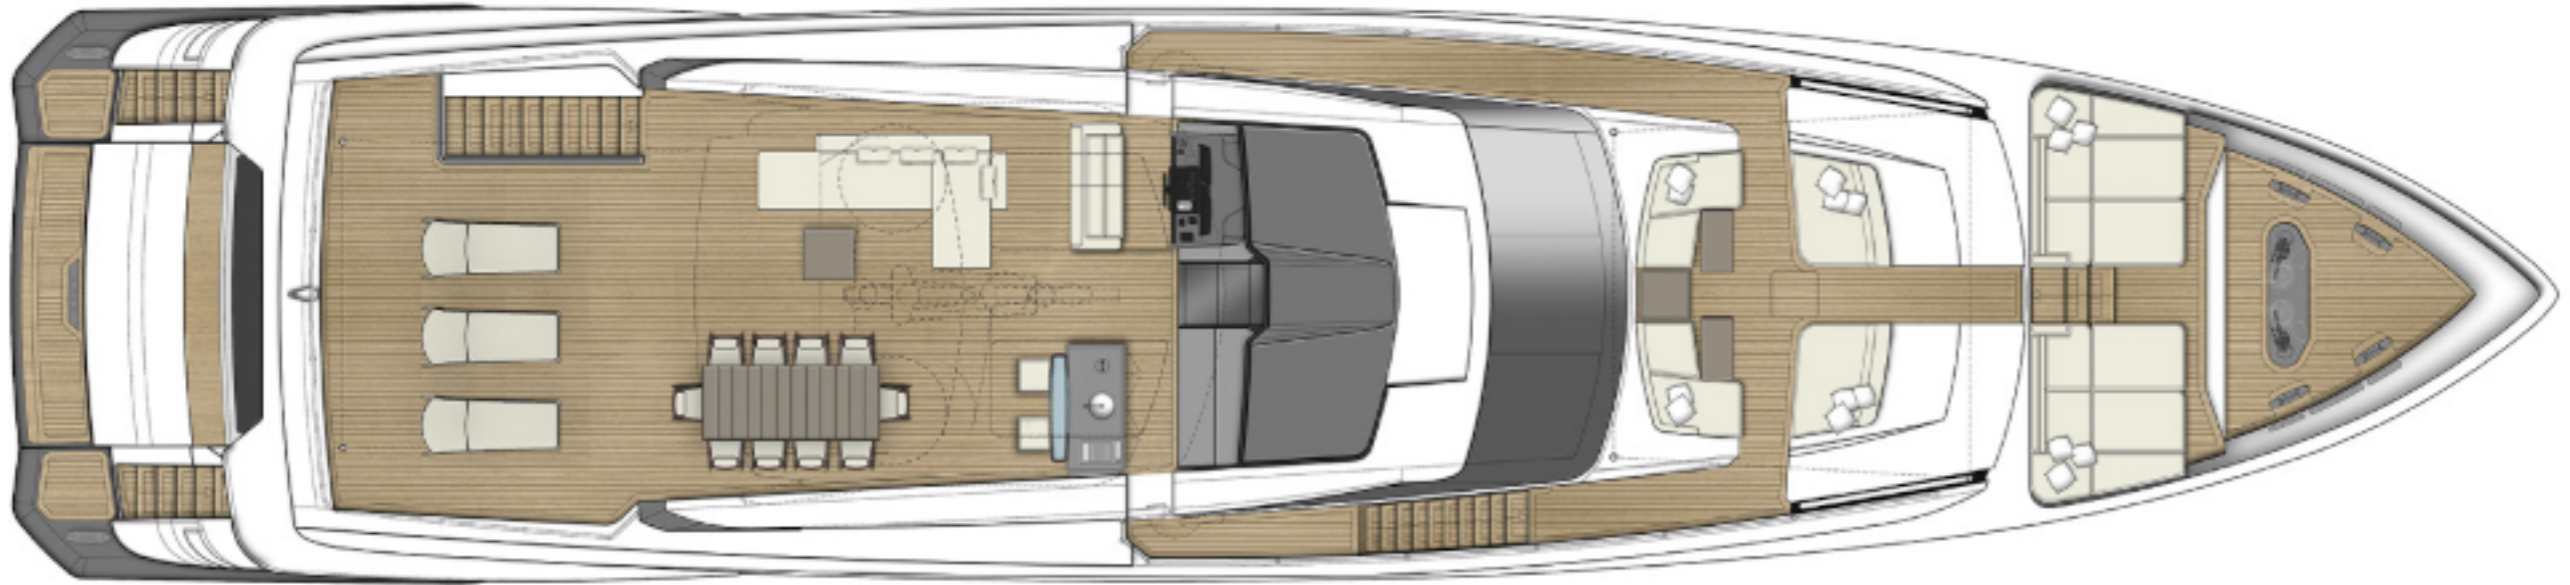

CUSTOM LINE
EXCLUSIVE DEALER

**PETREL GLOBAL SHIPS
& BOATS TRADING LLC**

Office 621, 6th Floor Block A, Business Village,
Port-Saeed Deira, Dubai UAE
www.petrel-global.com, tel.: +971 52 821 6411

Saetta 106

28