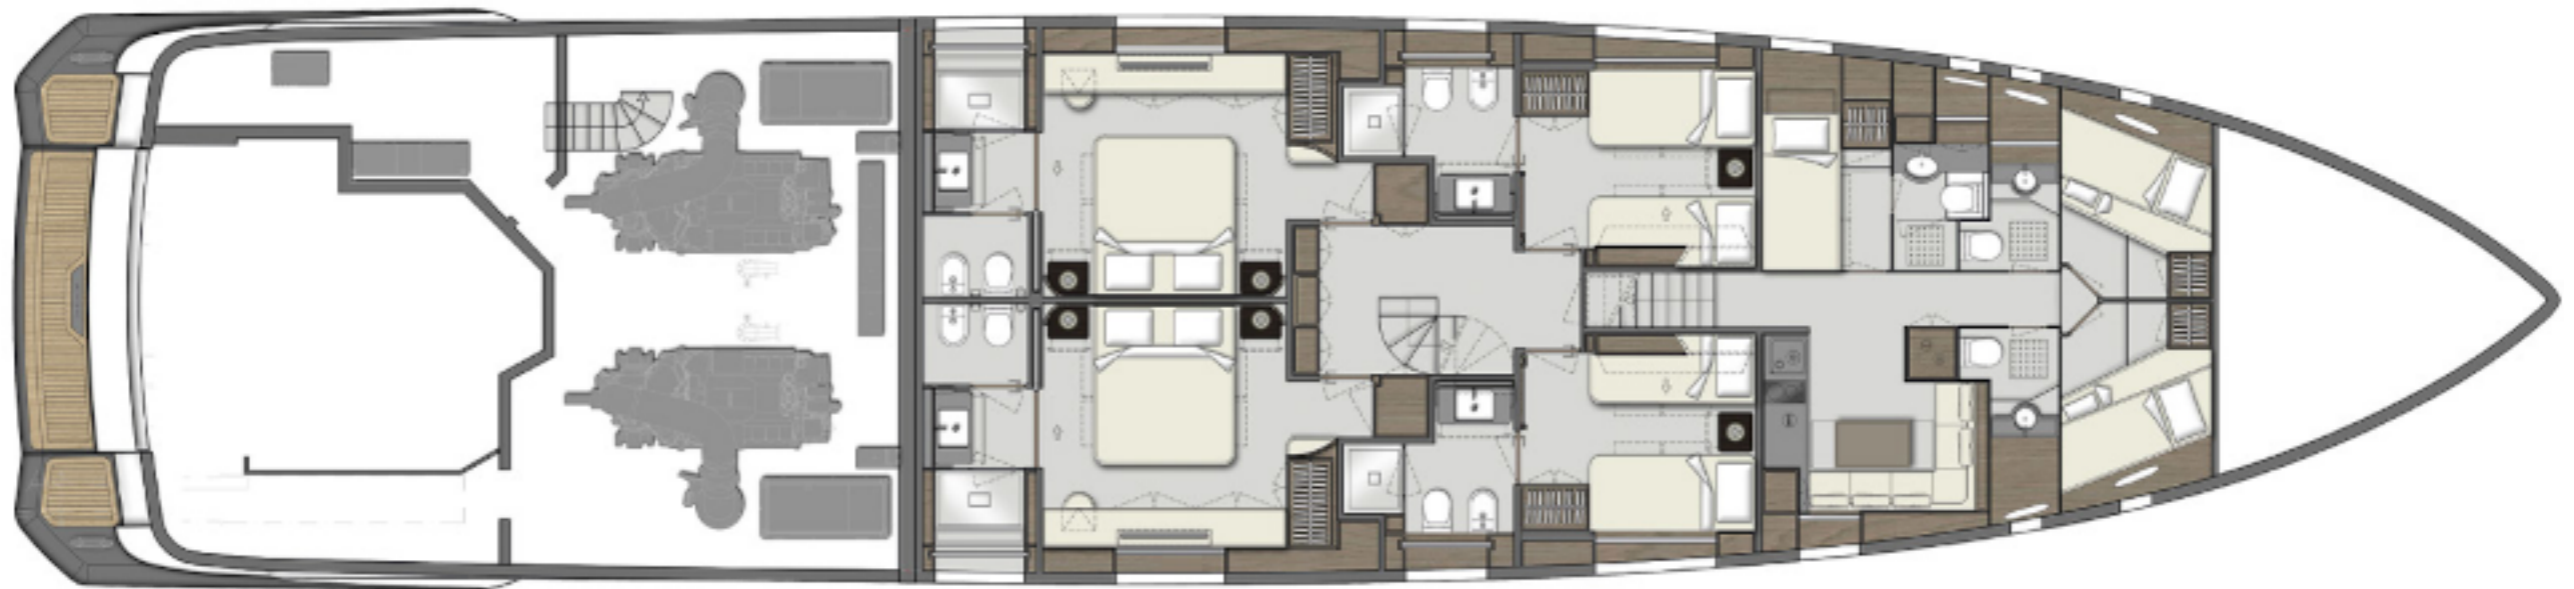

CUSTOM LINE
EXCLUSIVE DEALER

**PETREL GLOBAL SHIPS
& BOATS TRADING LLC**

Office 621, 6th Floor Block A, Business Village,
Port-Saeed Deira, Dubai UAE
www.petrel-global.com., tel.: +971 52 821 6411

Saetta 106

29