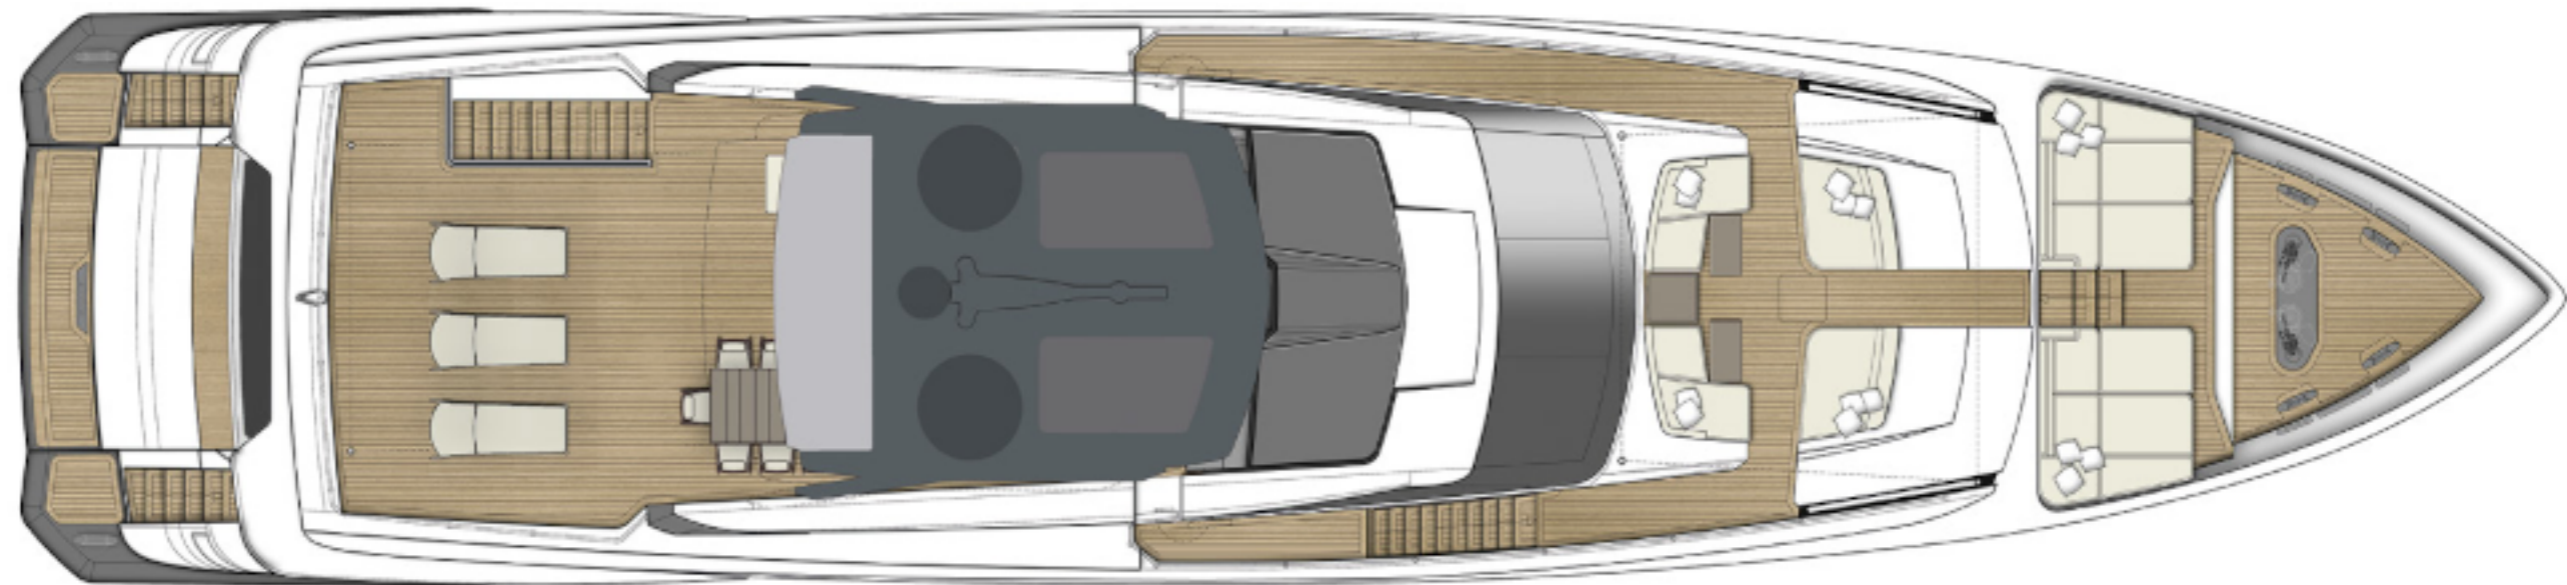

CUSTOM LINE
EXCLUSIVE DEALER

**PETREL GLOBAL SHIPS
& BOATS TRADING LLC**

Office 621, 6th Floor Block A, Business Village,
Port-Saeed Deira, Dubai UAE
www.petrel-global.com, tel.: +971 52 821 6411

Saetta 106

27